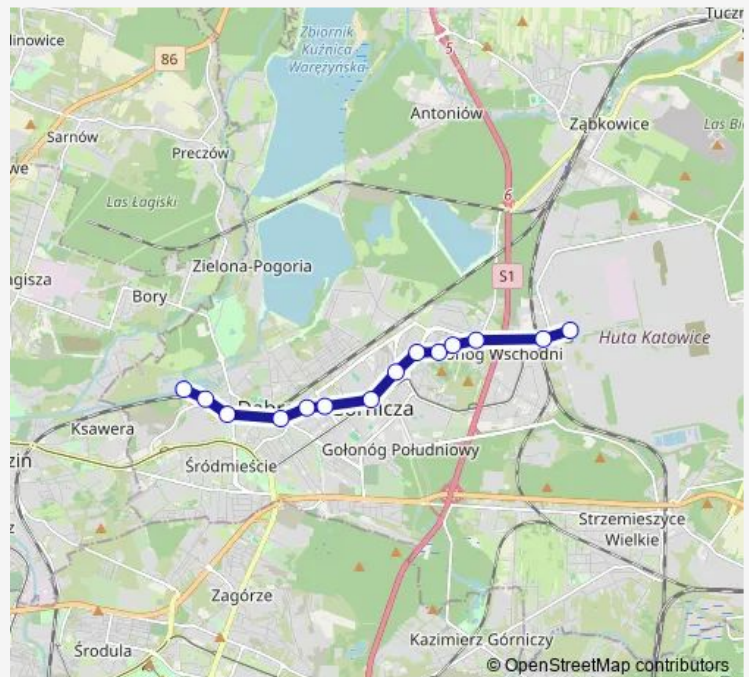

Dąbrowa Górnicza Wodociągi

Route schedule

Tworzeń Huta Katowice — Dąbrowa Górnicza Wodociągi

Monday 14:14

Tuesday 14:14

Wednesday 14:14

Thursday 14:14

Friday 14:14

Saturday —

Sunday —

Route info

Direction: Tworzeń Huta Katowice

Stops: 21

Trip Duration: 0 hour 30 min

Direction

Tworzeń Huta Katowice — Dąbrowa Górnicza Wodociągi