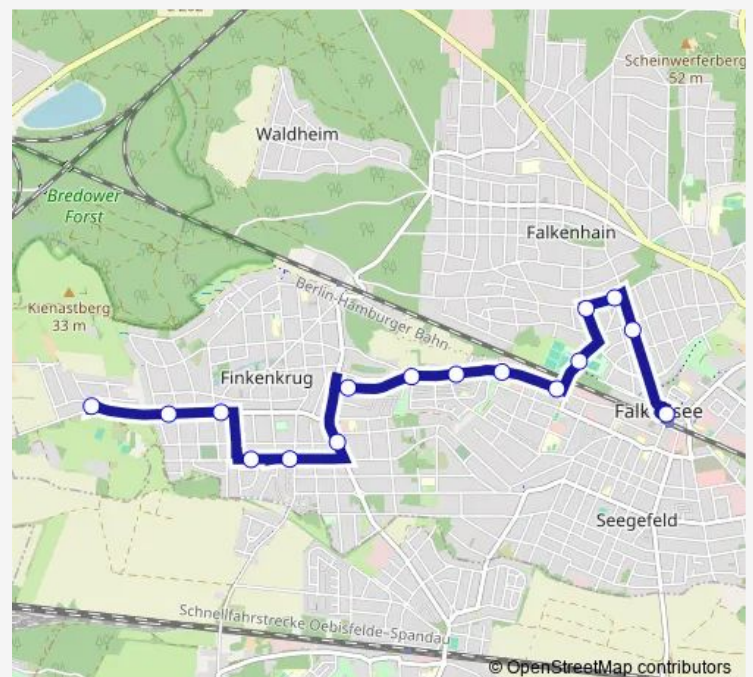

Falkensee, Rohrbecker Weg

Falkensee, Käthe-Kollwitz-Str.

Falkensee, Parkstr.

Falkensee, Dohlensteg

Falkensee, Gothaer Str.

Falkensee, Schwarzburger Str.

Falkensee, Rosenstr.

Falkensee, Sportzentrum

Falkensee, Bandelowstr.

Falkensee, Asternplatz

Falkensee, Am Tiefen Grund

Falkensee, Ruppiner Str.

Falkensee, Rathausplatz

Falkensee, Falkenhagener Anger

Falkensee, Am Gutspark

Falkensee, Bahnhof

Route schedule

Falkensee, Finkenkrug West — Falkensee, Bahnhof

Monday 07:17-07:57

Tuesday 07:17-07:57

Wednesday 07:17-07:57

Thursday 07:17-07:57

Friday 07:17-07:57

Saturday —

Sunday —

Route info

Direction: Falkensee, Finkenkrug West

Stops: 20

Trip Duration: 0 hour 22 min

Direction

undefined — undefined

0 stops