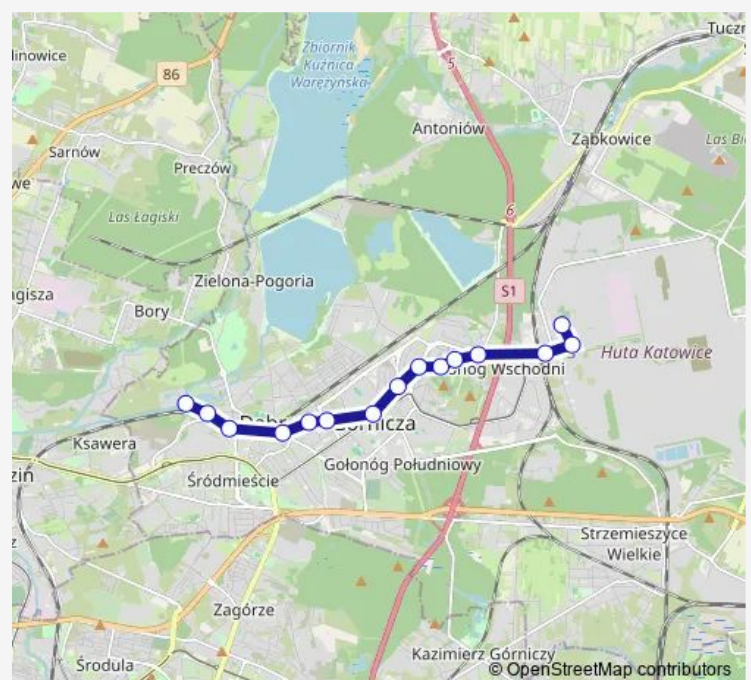

Direction

Tworzeń Huta Katowice Przychodnia — Dąbrowa Górnicza Wodociągi

18 stops

[Open route schedule](#)

Tworzeń Huta Katowice Przychodnia

Tworzeń Huta Katowice

Tworzeń Wiadukt

Tworzeń Szkoła [nż]

Gołonóg Szkoła Podstawowa nr 11

Gołonóg Zajezdnia

Gołonóg Kościelna [nż]

Gołonóg Kościół na Wzgórzu

Gołonóg Wzgórze Sanktuarium św. Antoniego

Gołonóg Aleja Piłsudskiego Szkoła

Gołonóg Osiedle

Gołonóg Manhattan

Reden Centrum Administracyjne

Dąbrowa Górnicza Zawidzkiej

Dąbrowa Górnicza Kraszewskiego

Dąbrowa Górnicza Dworzec Pkp

Dąbrowa Górnicza Limanowskiego Osiedle

Dąbrowa Górnicza Wodociągi

Route schedule

Tworzeń Huta Katowice Przychodnia — Dąbrowa Górnicza Wodociągi

Monday 08:42

Tuesday 08:42

Wednesday 08:42

Thursday 08:42

Friday 08:42

Saturday —

Sunday —

Route info

Direction: Tworzeń Huta Katowice Przychodnia

Stops: 18

Trip Duration: 0 hour 31 min