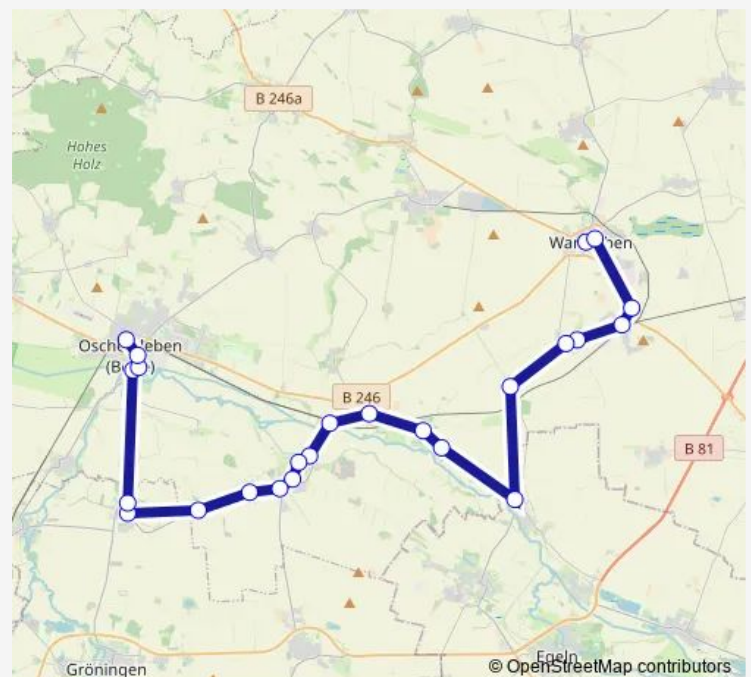

Kl. Oschersleben, Hauptstraße

Gr. Germersleben, Lange Str.

Gr. Germersleben, Siedlung

Etgersleben, Kreuzung

Kl. Germersleben

Bottmersdorf, Karl-Liebknecht-Str.

Bottmersdorf, Darre

Blumenberg, Wanzlebener Str.

15:45

Route info

Direction: Oschersleben, Zob

Stops: 22

Trip Duration: 0 hour 47 min

Wanzleben, 1 Rudolf-Breitscheid-Str.

Direction

Wanzleben, 2 Rudolf-Breitscheid-Str. — Oschersleben, Zob

24 stops

[Open route schedule](#)

Wanzleben, 2 Rudolf-Breitscheid-Str.

Wanzleben, Friedhof

Blumenberg, Dreierssiedlung

Blumenberg, Wanzlebener Str.

Bottmersdorf, Darre

Bottmersdorf, Dr. Hübner Str.

Thursday 14:31

Friday 14:31

Saturday —

Sunday —

Route info

Direction: Wanzleben, 2 Rudolf-Breitscheid-Str.

Stops: 26

Trip Duration: 0 hour 57 min