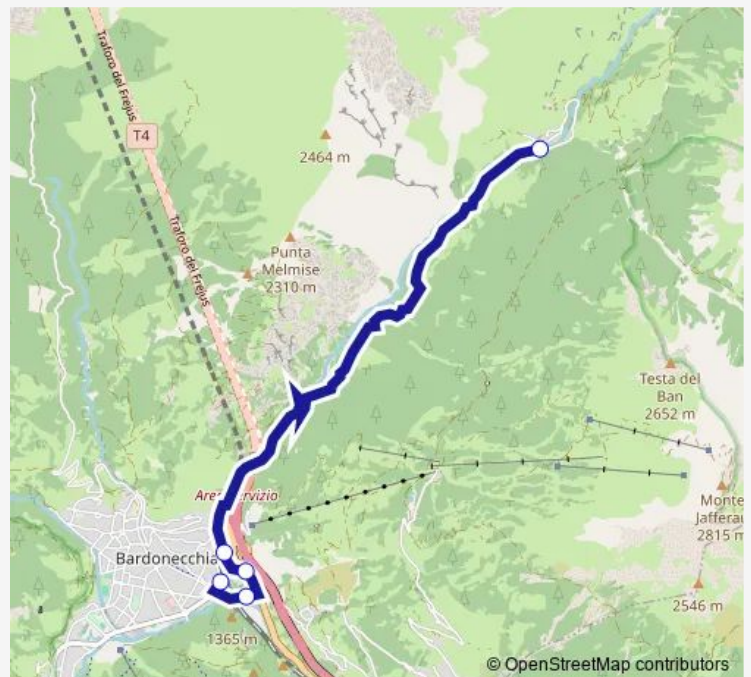

Bus 654 Linea 5 - Urbano DI Bardonecchia

[Go to website](#)

Direction

Rochemolles - SP 235 — Bardonecchia - Stazione Ferroviaria

6 stops

[Open route schedule](#)

Rochemolles - SP 235

Bardonecchia - VIA Susa 1

Bardonecchia - VIA Torino

Bardonecchia - Piazza DE Gasperi - Scuole Medie

Bardonecchia - VIA Medail 90

Bardonecchia - Stazione Ferroviaria

Route schedule

Rochemolles - SP 235 — Bardonecchia - Stazione Ferroviaria

Monday	08:30-18:30
Tuesday	08:30-18:30
Wednesday	08:30-18:30
Thursday	08:30-18:30
Friday	08:30-18:30
Saturday	08:30-18:30
Sunday	08:30-18:30

Route info

Direction: Rochemolles - SP 235

Stops: 6

Trip Duration: 0 hour 13 min

654 — Linea 5 - Urbano DI Bardonecchia

Direction

Bardonecchia - Stazione Ferroviaria — Rochemolles - SP 235

5 stops

[Open route schedule](#)

Bardonecchia - Stazione Ferroviaria

Bardonecchia - VIA Torino

Bardonecchia - VIA Susa 1