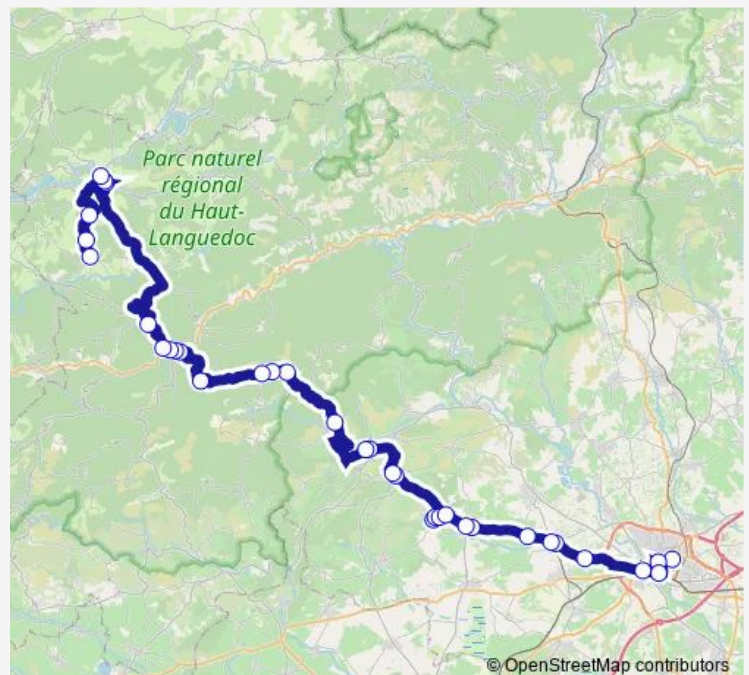

Friday 18:25

Saturday —

Sunday —

**Route info**

Direction: Beziers - Av. du 22 Août

Stops: 12

Trip Duration: 0 hour 37 min

## Direction

LA Salvetat-SUR-Agout - Esplanade — Beziers - AV. ST Saens

33 stops

[Open route schedule](#)

LA Salvetat-SUR-Agout - Esplanade

LA Salvetat-SUR-Agout - Compostelle

LA Salvetat-SUR-Agout - GUA DE LA Vergne