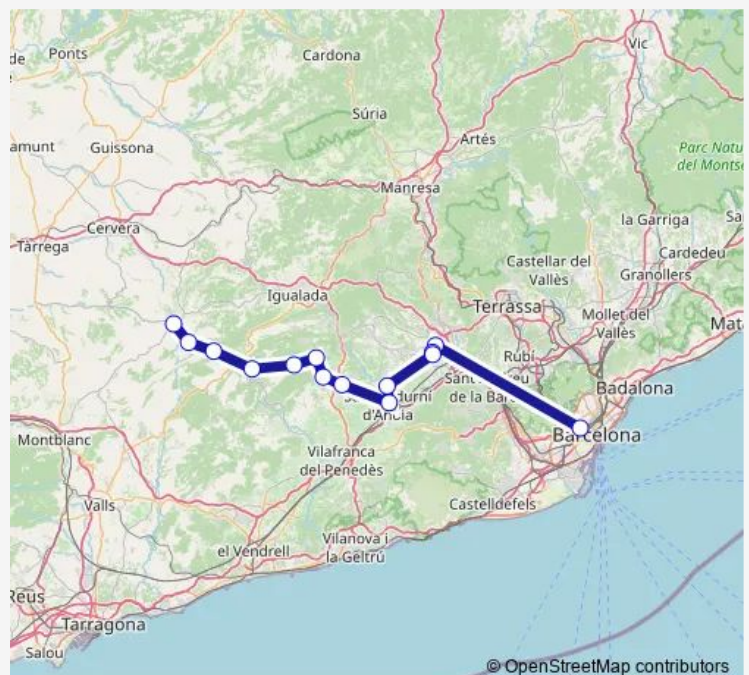

Bus L0074 Santa Coloma de Queralt - Barcelona

[Go to website](#)

Direction

c. Urgell - c. París — Ctra. d'Igualada-C. Lluís Companys (marquesina)

14 stops

[Open route schedule](#)

c. Urgell - c. París

Parc Ca n'Amat - c. Montnegre (A)

Monday —

Tuesday —

Wednesday —

Thursday —

Friday —

Saturday 10:00

Sunday —

Route info

Direction: c. Urgell - c. París

Stops: 14

Trip Duration: 2 hour 20 min

Direction

pl. Pont Romà (Puntbus) — c. Urgell - c. París

6 stops

[Open route schedule](#)

pl. Pont Romà (Puntbus)