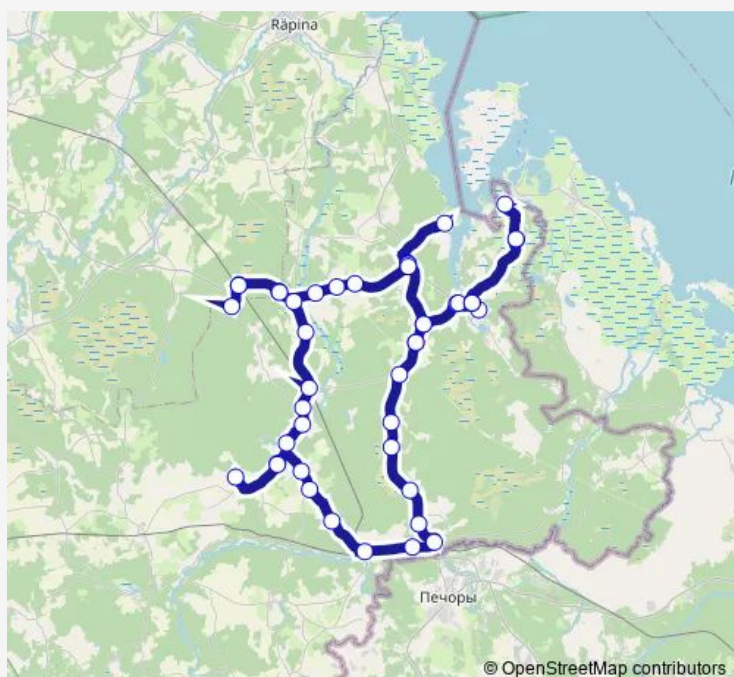

### Direction

Värskä — Värskä

45 stops

[Open route schedule](#)

- Värskä
- Värskä kool
- Lobotka
- Reha
- Treski
- Karisilla
- Rõsna
- Karisilla
- Karisilla põik
- Kito
- Selise
- Järvepää
- Sikamäe
- Illumetsa
- Illumetsa kraater
- Illumetsa
- Sikamäe
- Niitsiku
- Päka
- Rõssa
- Kamnitsa tee

### Route schedule

Värskä — Värskä

Monday	15:40
Tuesday	15:40
Wednesday	15:40
Thursday	15:40
Friday	15:40
Saturday	—
Sunday	—

### Route info

Direction: Värskä

Stops: 45

Trip Duration: 2 hour 0 min

Orava haigla

Orava

Siimsilla

Ala-Hanikase