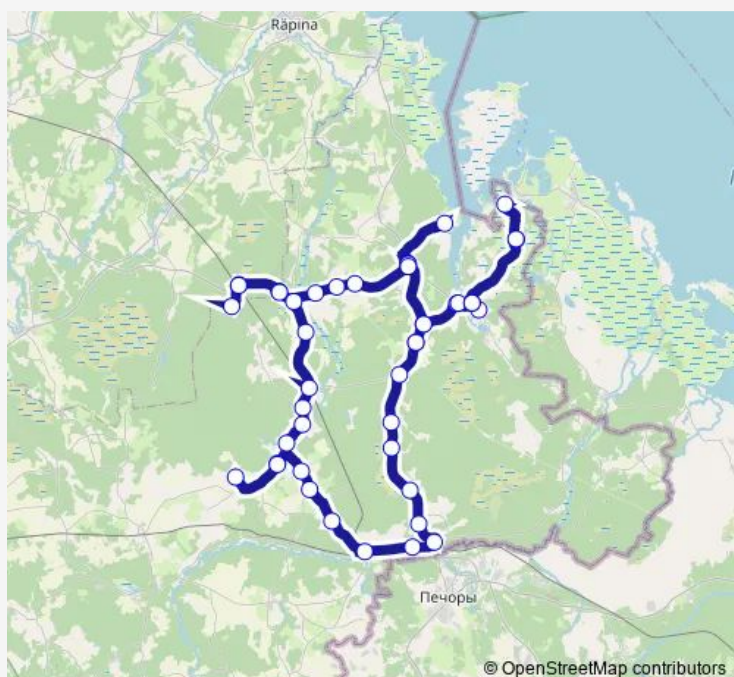

Bus 88B Värskä - Orava - Koidula - Värskä - Podmotsa - Värskä

[Go to website](#)

Direction

Värskä — Värskä

45 stops

[Open route schedule](#)

- Värskä
- Värskä kool
- Lobotka
- Reha
- Treski
- Karisilla
- Rõsna
- Karisilla
- Karisilla põik
- Kito
- Selise
- Järvepää
- Sikamäe
- Illumetsa
- Illumetsa kraater
- Illumetsa
- Sikamäe
- Niitsiku
- Päka
- Rõssa
- Kamnitsa tee

Route schedule

Värskä — Värskä

Monday	15:40
Tuesday	15:40
Wednesday	15:40
Thursday	15:40
Friday	15:40
Saturday	—
Sunday	—

Route info

Direction: Värskä

Stops: 45

Trip Duration: 2 hour 0 min

© OpenStreetMap contributors

88B — Värskä - Orava - Koidula - Värskä - Podmotsa - Värskä

BusMaps

Orava haigla

Orava

Siimsilla

Ala-Hanikase

Siimsilla

Korgõmõisa