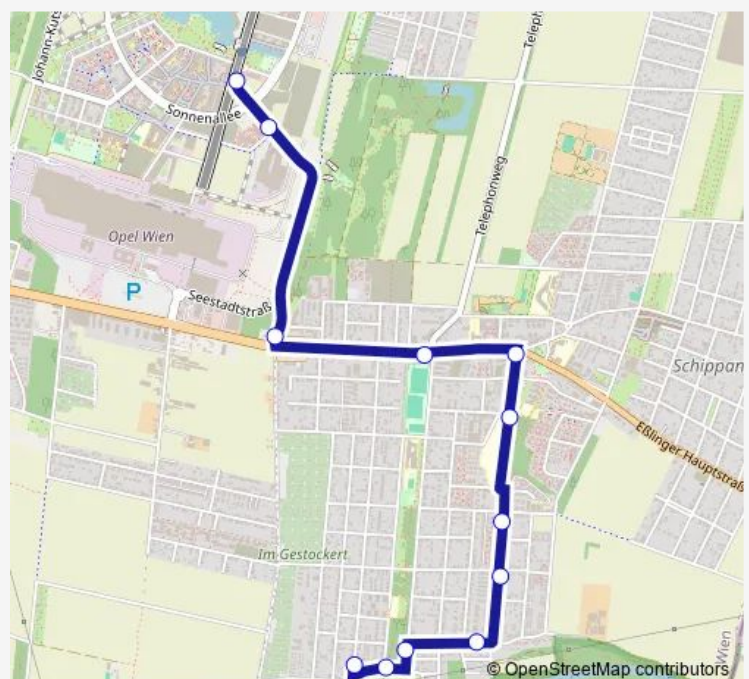

Bus 88B Seestadt - Eßling, Wegmayersiedlung

[Go to website](#)

Direction

Seestadt U — Eßling, Wegmayersiedlung

12 stops

[Open route schedule](#)

Seestadt U

Christine-Touaillon-Str.

Lannesstraße

Kirschenallee

Eßling Schule

Schlachthammerstraße

Wiethestraße

Raphael-Donner-Allee

Mühlhäufel

Auernheimergasse

Kaposigasse

Eßling, Wegmayersiedlung

Route schedule

Seestadt U — Eßling, Wegmayersiedlung

Monday	04:35-01:04 ⁺¹
Tuesday	04:35-01:04 ⁺¹
Wednesday	04:35-01:04 ⁺¹
Thursday	04:35-01:04 ⁺¹
Friday	04:35-01:04 ⁺¹
Saturday	04:35-01:04 ⁺¹
Sunday	04:35-01:04 ⁺¹

Route info

Direction: Seestadt U

Stops: 12

Trip Duration: 0 hour 12 min

88B — Seestadt - Eßling, Wegmayersiedlung

Direction

Eßling, Wegmayersiedlung — Seestadt U

13 stops