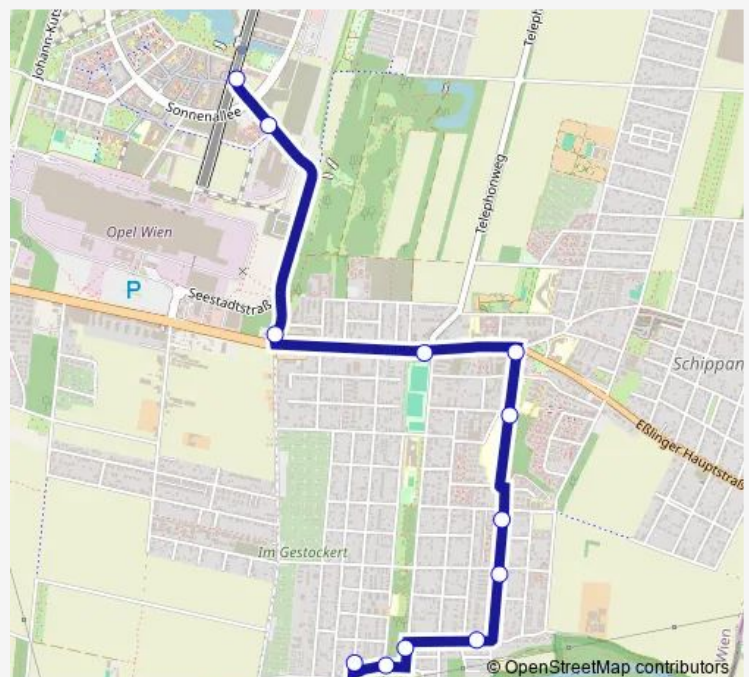

### Direction

Seestadt U — Eßling, Wegmayersiedlung

12 stops

[Open route schedule](#)

Seestadt U

Christine-Touaillon-Str.

Lannesstraße

Kirschenallee

### Route schedule

Seestadt U — Eßling, Wegmayersiedlung

Monday	04:35-01:04 <sup>+1</sup>
Tuesday	04:35-01:04 <sup>+1</sup>
Wednesday	04:35-01:04 <sup>+1</sup>
Thursday	04:35-01:04 <sup>+1</sup>
Friday	04:35-01:04 <sup>+1</sup>
Saturday	04:35-01:04 <sup>+1</sup>
Sunday	04:35-01:04 <sup>+1</sup>

### Route info

Direction: Seestadt U

Stops: 12

Trip Duration: 0 hour 12 min

## Direction

Eßling, Wegmayersiedlung — Seestadt U

13 stops

[Open route schedule](#)

Eßling, Wegmayersiedlung

Bambergergasse

Ultzmannngasse

Raphael-Donner-Allee