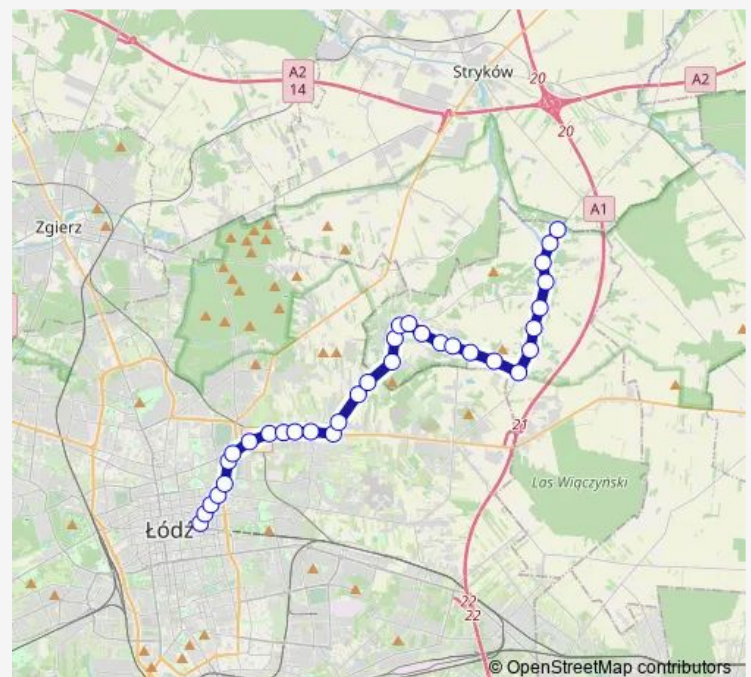

Kalonka - Kalonka/Centrum Ojca Pio (3332)

Route schedule

Dw. Łódź Fabryczna (2166) — Skoszewy (3081)

Monday 04:43-19:05

Tuesday 04:43-19:05

Wednesday 04:43-19:05

Thursday 04:43-19:05

Friday 04:43-19:05

Saturday —

Sunday —

Route info

Direction: Dw. Łódź Fabryczna (2166)

Stops: 33

Trip Duration: 0 hour 50 min

Bukowiec - Bukowiec 61 (3330)

Grabina - Grabina 50 (3328)

Grabina - Grabina/Lipowa (4959)

Janów 7b (4961)

Janów wieś (3076)

Plichtów (3077)

Byszewy (3078)

Byszewy Majątek (3011)

Byszewska - Boginia (3079)

Stare Skoszewy 23 (3569)

Skoszewy (szkoła) (3080)

Skoszewy (3081)

Direction

Skoszewy (3081) — Dw. Łódź Fabryczna (2166)

36 stops

[Open route schedule](#)

Skoszewy (3081)

Skoszewy (szkoła) (3082)