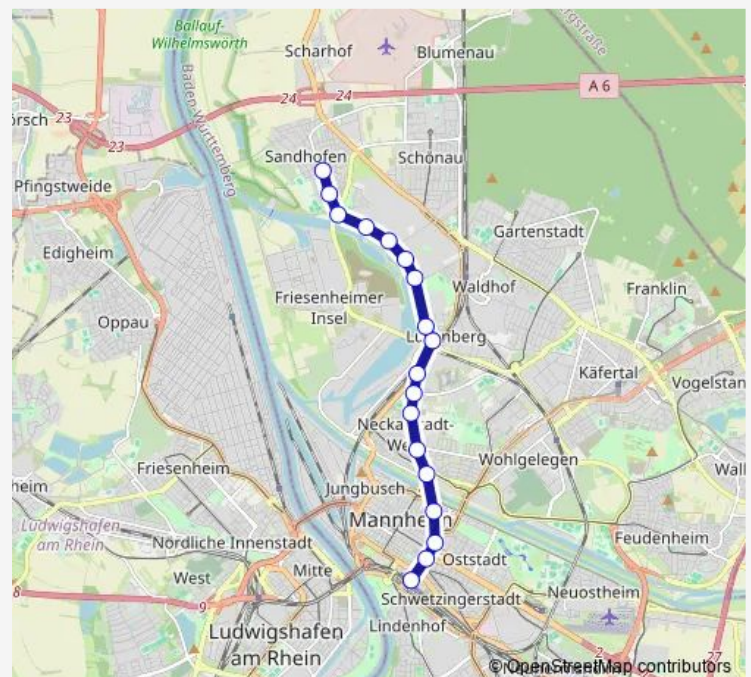

Hanfstraße

Sandhofen

Route schedule

MA Hauptbahnhof — Sandhofen

Monday 09:21

Tuesday 09:21

Wednesday 09:21

Thursday 09:21

Friday 09:21

Saturday —

Sunday 06:18

Route info

Direction: MA Hauptbahnhof

Stops: 18

Trip Duration: 0 hour 22 min

■ E — MA Rheingoldhalle - Neckarau West - Lindenhof -
MA Hbf - Wasserturm - Paradeplatz - Luzenberg - MA...

Direction

MA Hauptbahnhof — Sandhofen

19 stops

[Open route schedule](#)

MA Hauptbahnhof

Kunsthalle

Rosengarten

Gewerkschaftshaus

—

Friday

—

Saturday

—

Sunday

06:18

Route info