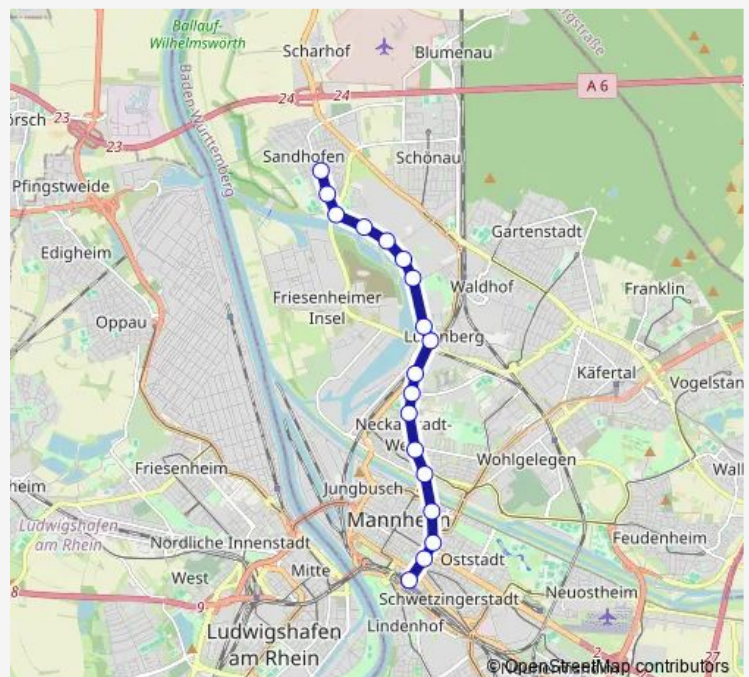

Tram E MA Rheingoldhalle - Neckarau West - Lindenhof - MA Hbf - Wasserturm - Paradeplatz - Luzenberg - MA Sandhofen

[Go to website](#)

Direction

MA Hauptbahnhof — Sandhofen

18 stops

[Open route schedule](#)

Untermühlaustraße

Luzenberg

Stolberger Straße

Altrheinstraße

Roche

Zellstoff-Fabrik

Papyrus

Bürstadter Straße

Hanfstraße

Sandhofen

Route schedule

MA Hauptbahnhof — Sandhofen

Monday 09:21

Tuesday 09:21

Wednesday 09:21

Thursday 09:21

Friday 09:21

Saturday —

Sunday —

Route info

Direction: MA Hauptbahnhof

Stops: 18

Trip Duration: 0 hour 22 min

■ E — MA Rheingoldhalle - Neckarau West - Lindenhof - MA Hbf - Wasserturm - Paradeplatz - Luzenberg - MA...