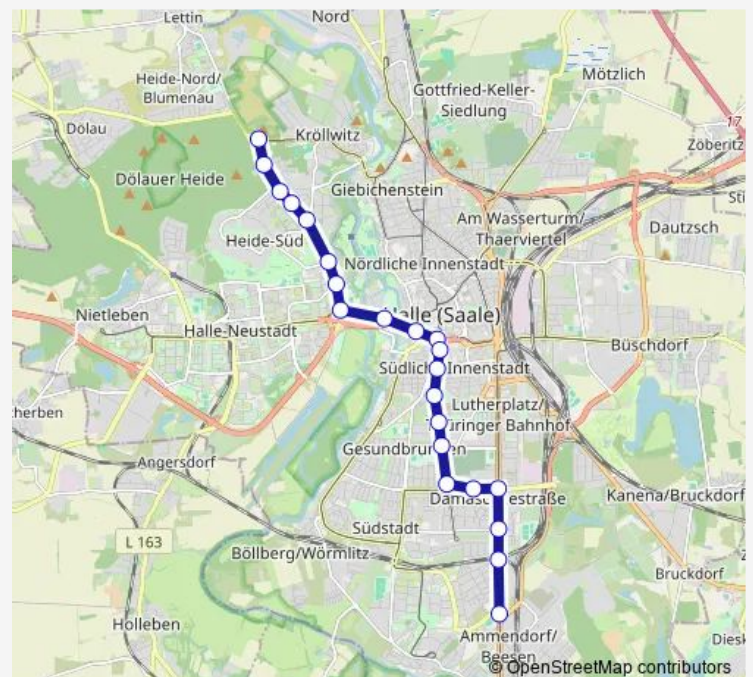

Halle (Saale), Weinberg Campus

Halle (Saale), Blücherstr./Peißnitzinsel

Halle (Saale), Gimritzer Damm

Halle (Saale), Rennbahnkreuz

Halle (Saale), Hyazinthenstr.

Halle (Saale), An der Feuerwache

Halle (Saale), Zentrum Neustadt

Halle (Saale), S-Bahnhof Neustadt (Tram/Bus)

Halle (Saale), Schwimmhalle

Halle (Saale), Mark-Twain-Str.

Halle (Saale), An der Eselsmühle

Halle (Saale), Braunschweiger Bogen

Halle (Saale), Mindener Str.

Halle (Saale), Soltauer Str.

### Route schedule

Halle (Saale), Kröllwitz — Halle (Saale), Soltauer Str.

Monday —

Tuesday —

Wednesday 03:12

Thursday —

Friday —

Saturday —

### Route info

Direction: Halle (Saale), Kröllwitz

Stops: 18

Trip Duration: 0 hour 21 min

■ E — Str E

BusMaps