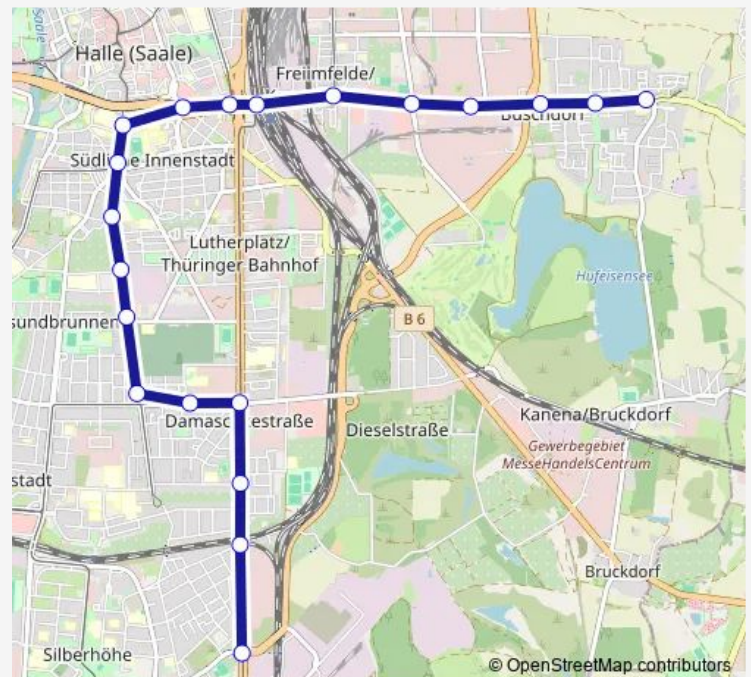

Halle (Saale), Äußere Hordorfer Str.

Halle (Saale), S-Bahnhof Dessauer Brücke (Tram)

Halle (Saale), Gertraudenfriedhof

Route schedule

Halle (Saale), Trotha — Halle (Saale), Gertraudenfriedhof

Monday —

Tuesday —

Wednesday —

Thursday —

Friday —

Saturday 19:17

Sunday —

Route info

Direction: Halle (Saale), Trotha

Stops: 13

Trip Duration: 0 hour 18 min

■ E — Str E

BusMaps

Direction

Halle (Saale), Gertraudenfriedhof — Halle (Saale), Adolfstr.

8 stops

[Open route schedule](#)

Halle (Saale), Gertraudenfriedhof

Halle (Saale), S-Bahnhof Dessauer Brücke (Tram)

Halle (Saale), Äußere Hordorfer Str.

Halle (Saale), Am Wasserturm

Halle (Saale), Lessingstr.

Halle (Saale), Willy-Lohmann-Str. [B]

Halle (Saale), Reileck

Halle (Saale), Adolfstr.