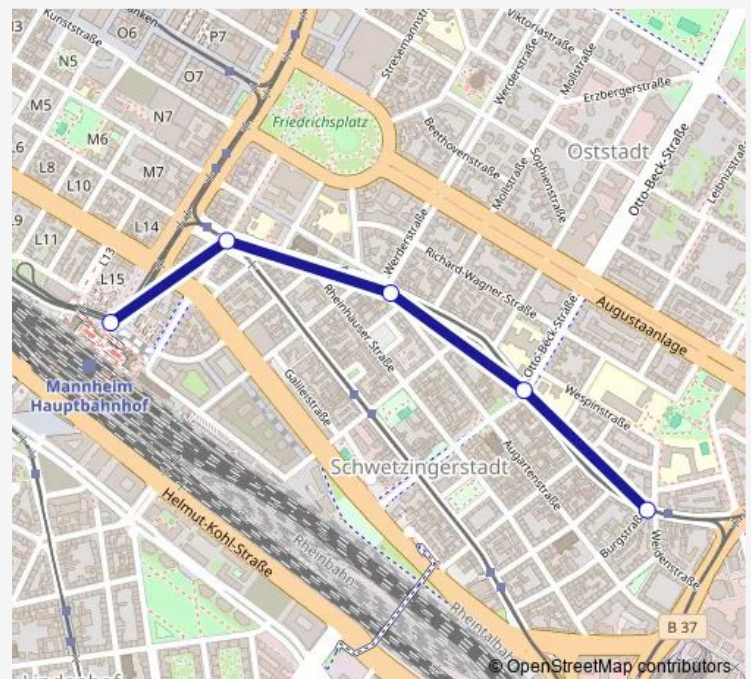

### Direction

Weberstraße — MA Hauptbahnhof

5 stops

[Open route schedule](#)

Weberstraße

Pestalozzischule

Werderstraße

Tattersall

### Route schedule

Weberstraße — MA Hauptbahnhof

|           |                           |
|-----------|---------------------------|
| Monday    | 03:41-02:39 <sup>+1</sup> |
| Tuesday   | 03:39-00:39 <sup>+1</sup> |
| Wednesday | 05:13-00:39 <sup>+1</sup> |
| Thursday  | 05:13-00:39 <sup>+1</sup> |
| Friday    | 05:13-02:39 <sup>+1</sup> |
| Saturday  | 03:39-02:41 <sup>+1</sup> |
| Sunday    | 03:41-02:41 <sup>+1</sup> |

### Route info

Direction: Weberstraße

Stops: 5

Trip Duration: 0 hour 6 min

■ E — MA Feudenheim - Universitätsklinikum - Wasserturm - Paradeplatz - Rheinstraße - Alte...

## Direction

Weberstraße — Wasserturm

6 stops

[Open route schedule](#)

Weberstraße

Pestalozzischule

Werderstraße

Tattersall