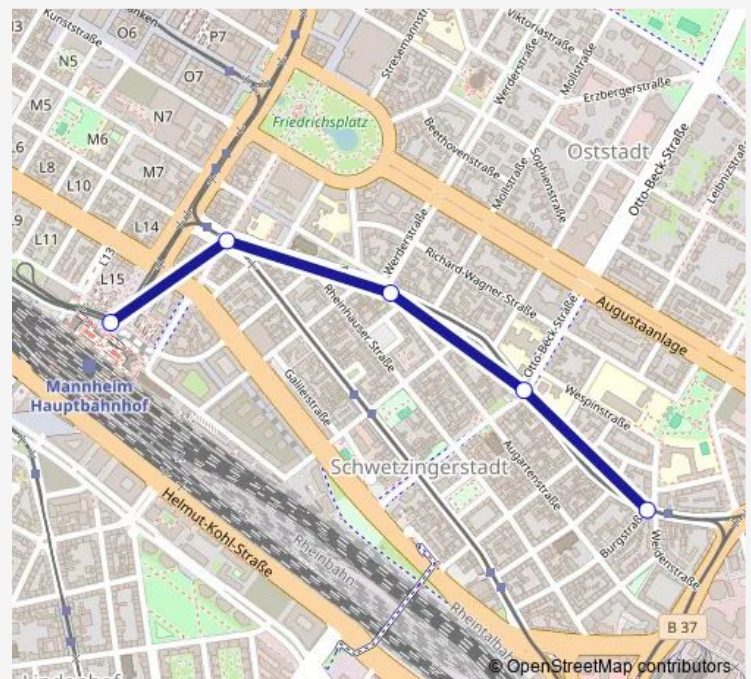

### Direction

Weberstraße — MA Hauptbahnhof

5 stops

[Open route schedule](#)

Weberstraße

Pestalozzischule

Werderstraße

Tattersall

### Route schedule

Weberstraße — MA Hauptbahnhof

Monday	05:13-00:39 <sup>+1</sup>
Tuesday	05:13-00:39 <sup>+1</sup>
Wednesday	05:13-00:39 <sup>+1</sup>
Thursday	05:13-00:39 <sup>+1</sup>
Friday	05:13-02:39 <sup>+1</sup>
Saturday	03:39-02:39 <sup>+1</sup>
Sunday	03:39-00:39 <sup>+1</sup>

### Route info

Direction: Weberstraße

Stops: 5

Trip Duration: 0 hour 6 min

■ E — MA Feudenheim - Universitätsklinikum - Wasserturm - Paradeplatz - Rheinstraße - Alte...

## Direction

Weberstraße — Wasserturm

6 stops

[Open route schedule](#)

Weberstraße

Pestalozzischule

Werderstraße

Tattersall