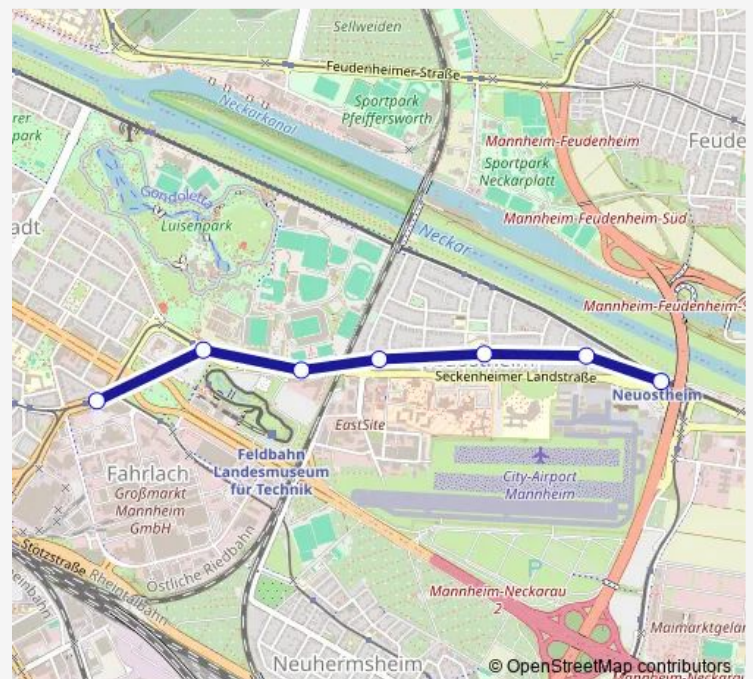

## Tram E MA SAP Arena S-Bahnhof - Neuostheim/Neuhermsheim - Paradeplatz - MA Rathaus - LU Rathaus - Berliner Platz - LU Rheingönheim

[Go to website](#)

### Direction

Planetarium — Neuostheim

7 stops

[Open route schedule](#)

Planetarium

Luisenpark/Technoseum

Carl-Benz-Stadion

Harrlach

### Route schedule

Planetarium — Neuostheim

Monday 10:37-16:17

Tuesday 10:37-16:17

Wednesday 10:37-16:17

Thursday 10:37-16:17

Friday 10:37-16:17

Saturday 12:57

### Route info

Direction: Planetarium

Stops: 7

Trip Duration: 0 hour 8 min

**Direction**

Neuostheim — Planetarium

7 stops

[Open route schedule](#)