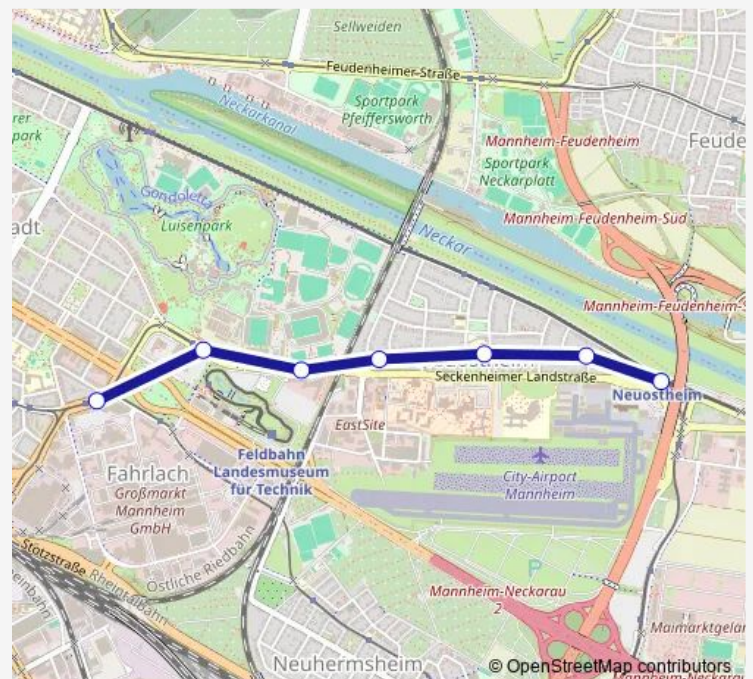

Tram E MA SAP Arena S-Bahnhof - Neuos- theim/Neuhermsheim - Paradeplatz - MA Rathaus - LU Rathaus - Berliner Platz - LU Rheingönheim

[Go to website](#)

Direction

undefined — undefined

0 stops

[Open route schedule](#)

Route schedule

undefined — undefined

Monday 10:37-16:17

Tuesday 10:37-16:17

Wednesday 10:37-16:17

Thursday 10:37-16:17

Friday 10:37-16:17

Saturday 12:57

Sunday 12:57-17:27

Route info

Direction:

Stops: 0

Trip Duration: – min

■ E — MA SAP Arena S-Bahnhof - Neuostheim/
Neuhermsheim - Paradeplatz - MA Rathaus - LU...

Direction

Neustheim — Planetarium

7 stops

[Open route schedule](#)

Neustheim

Schwindstraße

Lucas-Cranach-Straße

Harrlach

Carl-Benz-Stadion

Luisenpark/Technoseum