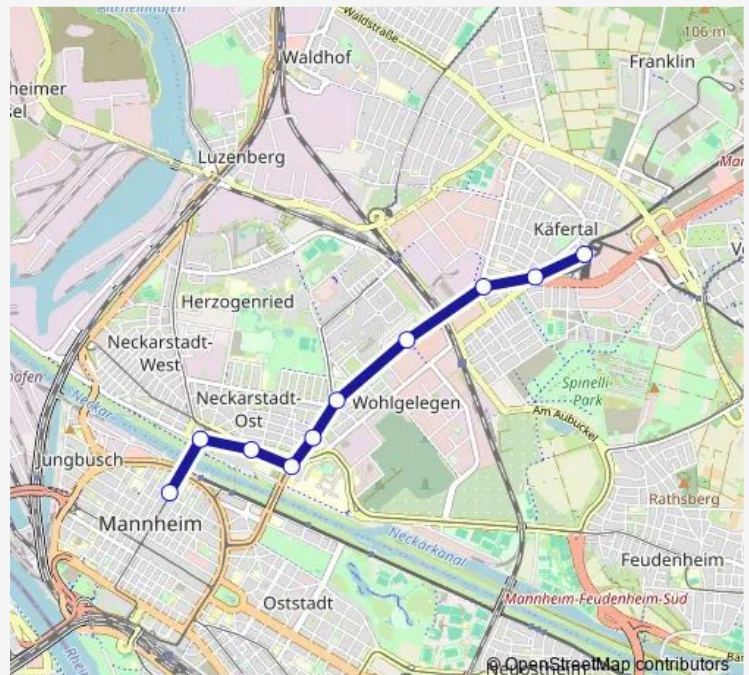

Tram E (Heddeshheim -) Wallstadt Ost – MA Käfertal Bf – Universitätsklinikum – Alte Feuerwache – Paradeplatz – MA Hauptbahnhof

[Go to website](#)

Direction

Käfertal Bahnhof — Abendakademie

10 stops

[Open route schedule](#)

Käfertal Bahnhof
Mannheimer Straße
Käfertal Süd
Exerzierplatz
Bonifatiuskirche
Lange Rötterstraße
Universitätsklinikum
Schafweide
Alte Feuerwache
Abendakademie

Route schedule

Käfertal Bahnhof — Abendakademie

Monday	13:43
Tuesday	13:43
Wednesday	13:43
Thursday	13:43
Friday	13:43
Saturday	—
Sunday	—

Route info

Direction: Käfertal Bahnhof

Stops: 10

Trip Duration: 0 hour 14 min

E Tram time schedules and route maps are available in an offline PDF at busmaps.com. Use the busmaps.com website to see live bus times, train schedule or subway schedule, and step-by-step directions for all public transit in Mannheim