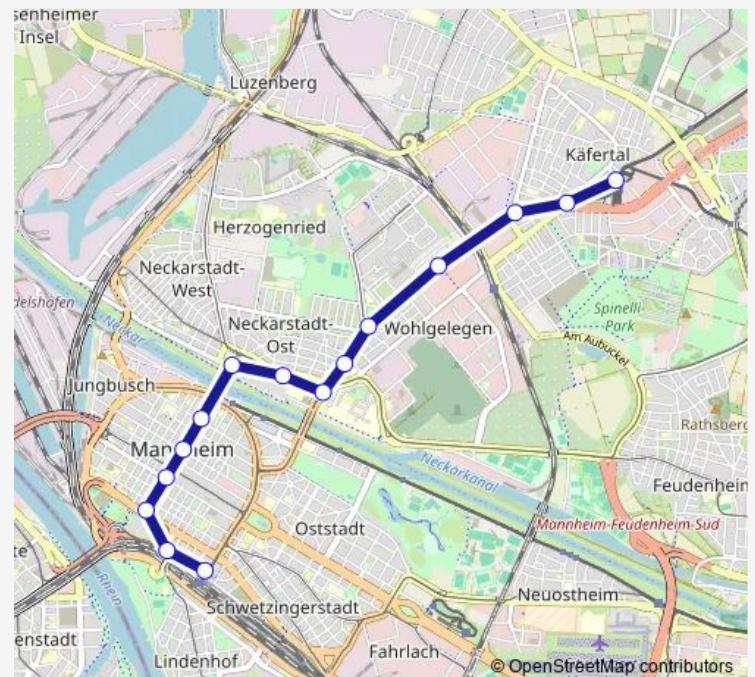

Universitätsklinikum

Lange Rötterstraße

Bonifatiuskirche

Exerzierplatz

Käfertal Süd

Mannheimer Straße

Käfertal Bahnhof

Route schedule

MA Hauptbahnhof — Käfertal Bahnhof

Monday —

Tuesday —

Wednesday —

Thursday —

Friday —

Saturday —

Sunday 22:12-00:12⁺¹

Route info

Direction: MA Hauptbahnhof

Stops: 15

Trip Duration: 0 hour 22 min

Direction

Käfertal Bahnhof — MA Hauptbahnhof

15 stops

[Open route schedule](#)

Käfertal Bahnhof

Mannheimer Straße

Käfertal Süd

Exerzierplatz

Bonifatiuskirche

Lange Rötterstraße

Universitätsklinikum

Schafweide