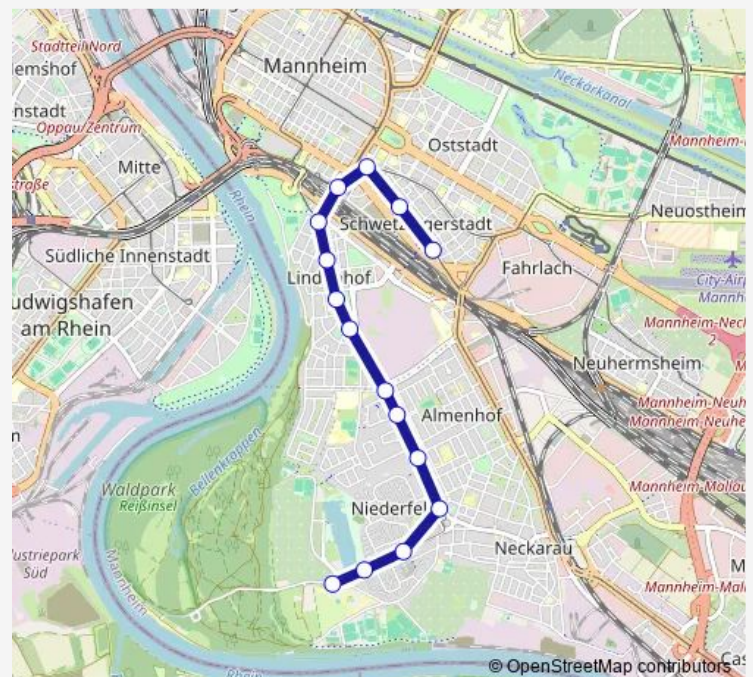

Tram E MA Rheingoldhalle - Neckarau West - Lindenhof - MA Hbf - Wasserturm - Paradeplatz - Luzenberg - MA Sandhofen

[Go to website](#)

Direction

Rheingoldhalle — Krappmühlstraße

15 stops

[Open route schedule](#)

Rheingoldhalle
Stollenwörth
Tannhäusering
Neckarau West
Freiheitsplatz
Franz-Sigel-Straße
Markuskirche
Meeräckerplatz
Diesterwegschule
Windeckstraße
MA Hauptbahnhof Süd
MA Hauptbahnhof
Tattersall
Kopernikusstraße
Krappmühlstraße

Route schedule

Rheingoldhalle — Krappmühlstraße

Monday	—
Tuesday	—
Wednesday	—
Thursday	—
Friday	—
Saturday	24:53 ⁺¹
Sunday	—

Route info

Direction: Rheingoldhalle

Stops: 15

Trip Duration: 0 hour 19 min

■ E — MA Rheingoldhalle - Neckarau West - Lindenhof - MA Hbf - Wasserturm - Paradeplatz - Luzenberg - MA...