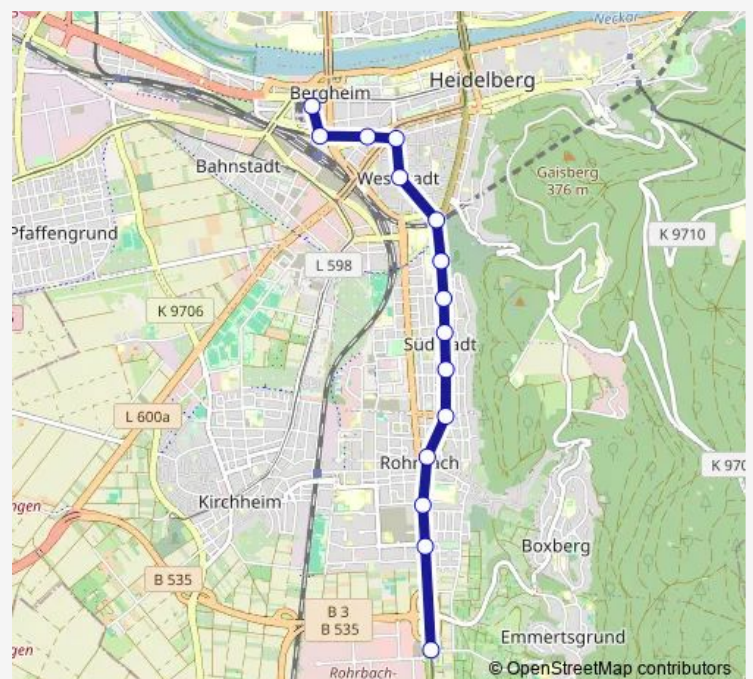

Christuskirche

S-Bahnhof Weststadt/Südstadt

Bergfriedhof

Bethanienkrankenhaus

HD Rheinstraße

Markscheide

Eichendorffplatz

Rohrbach Markt

### Route schedule

Betriebshof — Rohrbach Süd

Monday

—

Tuesday

—

Wednesday

—

### Route info

Direction: Betriebshof

Stops: 15

Trip Duration: 0 hour 19 min

## Route schedule

Rohrbach Süd — Betriebshof

Monday

—

Tuesday

—

Wednesday

—