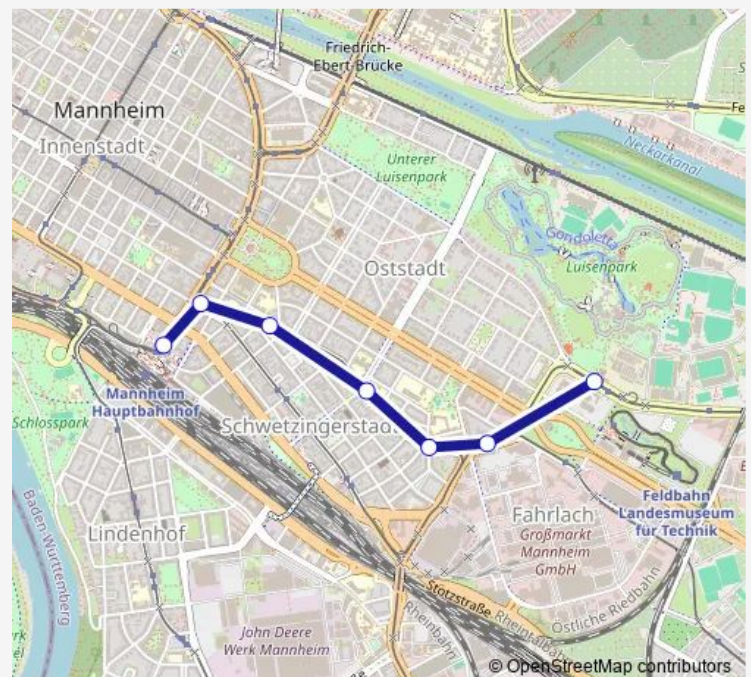

[Open route schedule](#)

Luisenpark/Technoseum

Planetarium

Weberstraße

Pestalozzischule

Werderstraße

Tattersall

MA Hauptbahnhof

Route schedule

Luisenpark/Technoseum — MA Hauptbahnhof

Monday 07:09

Tuesday 07:09

Wednesday 07:09

Thursday 07:09

Friday 07:09

Saturday —

Sunday —

Route info

Direction: Luisenpark/Technoseum

Stops: 7

Trip Duration: 0 hour 9 min

■ E — MA SAP Arena S-Bahnhof - Neuostheim/Neuhermsheim - Paradeplatz - MA Rathaus - LU...

Direction

Luisenpark/Technoseum — Wasserturm

8 stops

[Open route schedule](#)

Luisenpark/Technoseum

Planetarium

Weberstraße

Pestalozzischule

Werderstraße

Tattersall