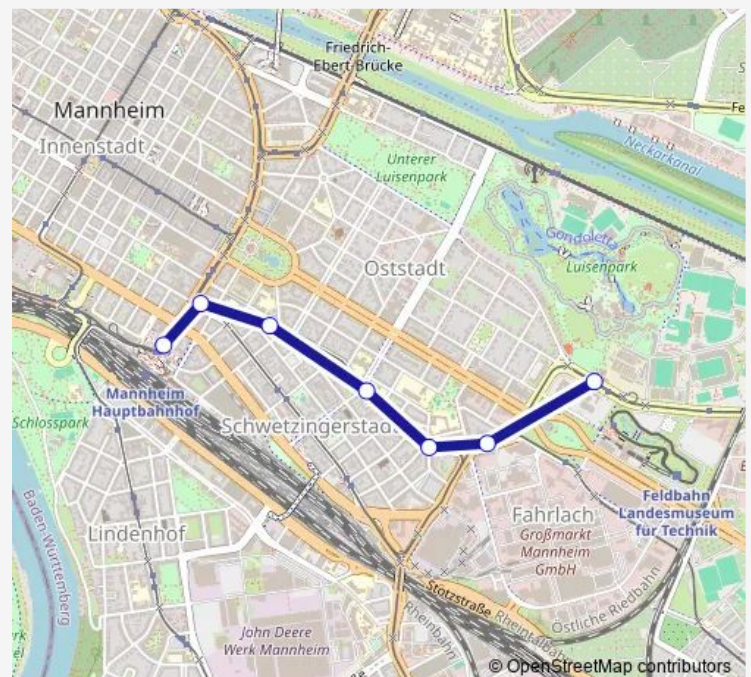

[Open route schedule](#)

Luisenpark/Technoseum

Planetarium

Weberstraße

Pestalozzischule

Werderstraße

Tattersall

MA Hauptbahnhof

Route schedule

Luisenpark/Technoseum — MA Hauptbahnhof

Monday 07:09

Tuesday 07:09

Wednesday 07:09

Thursday 07:09

Friday 07:09

Saturday —

Sunday —

Route info

Direction: Luisenpark/Technoseum

Stops: 7

Trip Duration: 0 hour 9 min

■ E — MA SAP Arena S-Bahnhof - Neustheim/Neuhermsheim - Paradeplatz - MA Rathaus - LU...

Direction

Luisenpark/Technoseum — Wasserturm

8 stops

[Open route schedule](#)

Luisenpark/Technoseum

Planetarium

Weberstraße

Pestalozzischule

Werderstraße

Tattersall