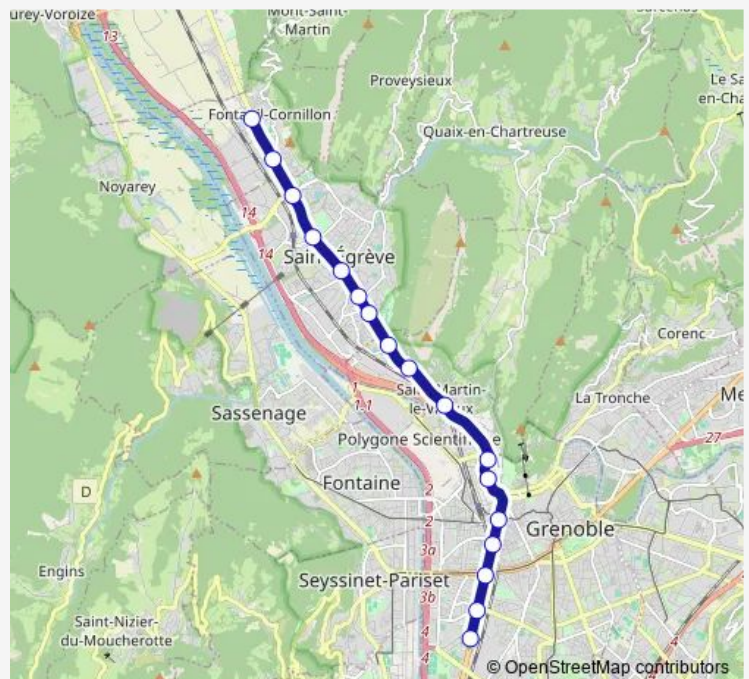

Stops: 28

Trip Duration: 0 hour 49 min

Saint-Martin-d'Hères, Université - Les Taillées

Saint-Martin-d'Hères, Gabriel Fauré - Muse

Gières, Université - Bibliothèques

Saint-Martin-d'Hères, Université - Condillac

Gières, Mayencin - Champ Roman

Gières, Gières Gare - Université

Gières, Plaine des Sports

## Route info

Direction: Gières, Plaine des Sports

Stops: 28

Trip Duration: 0 hour 55 min

Saint-Égrève, Karben

Fontanil-Cornillon, Rafour

Fontanil-Cornillon, Palluel

## Route info

Direction: Grenoble, Louise Michel

Stops: 17

Trip Duration: 0 hour 30 min