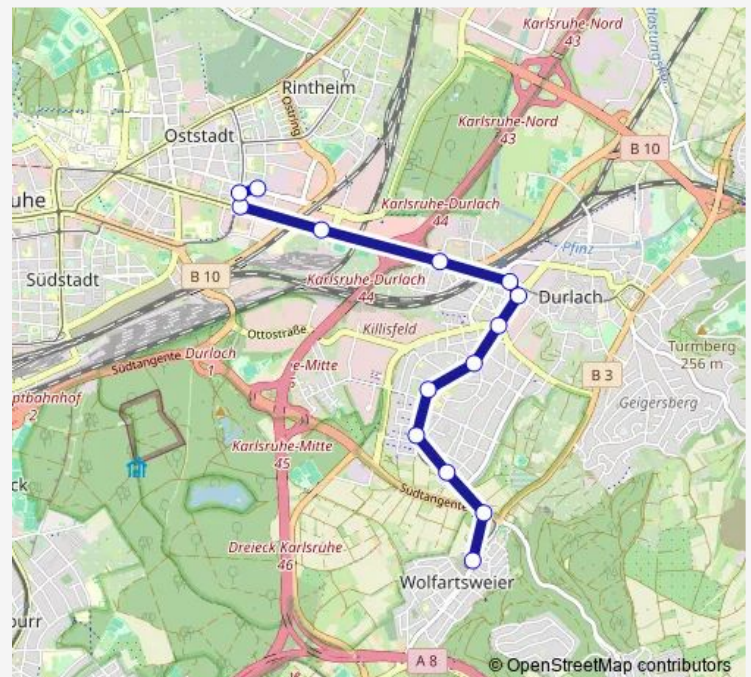

KA Tullastraße/Alter Schlachthof

Karlsruhe Einfahrt über Gl. 21

Route schedule

Wolfartsweier Nord — Karlsruhe Einfahrt über Gl. 21

Monday 13:24

Tuesday 13:24

Wednesday 13:24

Thursday 13:24

Friday 13:24

Saturday —

Sunday —

Route info

Direction: Wolfartsweier Nord

Stops: 14

Trip Duration: 0 hour 15 min

Direction

Karlsruhe Ausfahrt über Gl. 22 — Wolfartsweier Nord

14 stops

[Open route schedule](#)

Karlsruhe Ausfahrt über Gl. 22

KA Tullastraße/Alter Schlachthof

KA Tullastraße/Alter Schlachthof

Karlsruhe Weinweg

Durlach Untermühlstraße