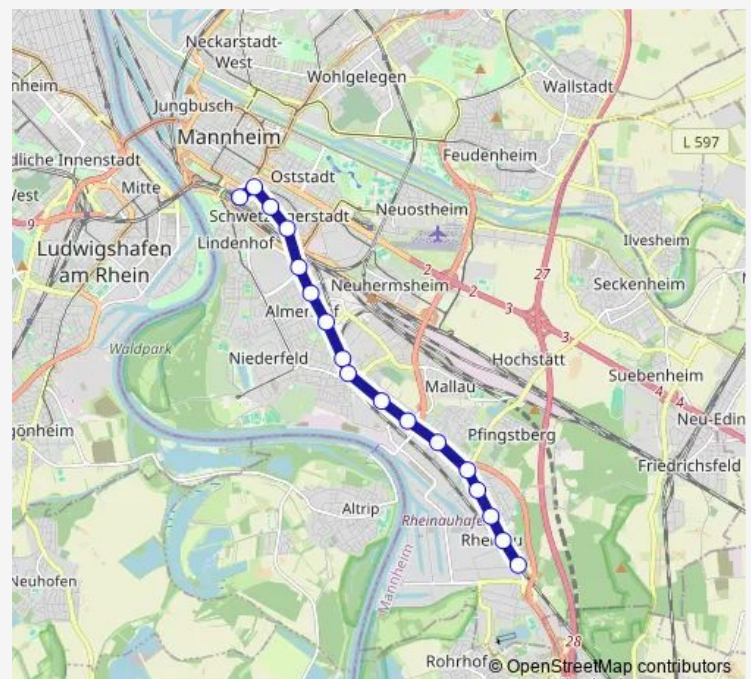

Kopernikusstraße

Krappmühlstraße

MA Hochschule

Lettestraße

Voltastraße

Neckarau Bahnhof

Friedrichstraße

Isarweg

Dannstadter Straße

Sandrain

Rheinau Karlsplatz

Neuhofer Straße

Waldseestraße

Distelsand

Rheinau Bahnhof

Route schedule

MA Hauptbahnhof — Rheinau Bahnhof

Monday	08:47
Tuesday	08:47
Wednesday	08:47
Thursday	08:47
Friday	08:47
Saturday	—
Sunday	24:44 ⁺¹

Route info

Direction: MA Hauptbahnhof

Stops: 17

Trip Duration: 0 hour 23 min

■ E — MA Rheinau Bf - Neckarau - MA Hbf - Paradeplatz - Waldhof - MA Schönau

E Tram time schedules and route maps are available in an offline PDF at busmaps.com. Use the busmaps.com website to see live bus times, train schedule or subway schedule, and step-by-step directions for all public transit in Mannheim