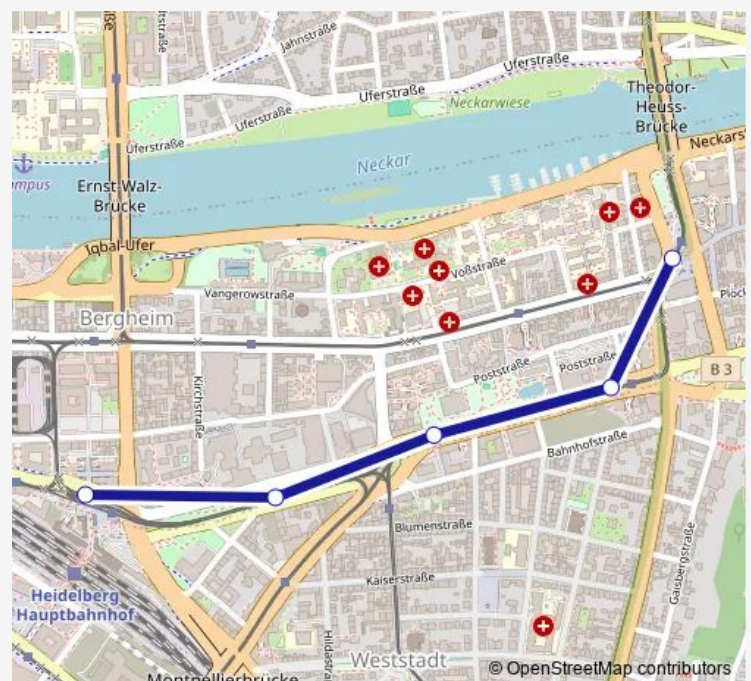

Tram E Rohrbach Süd - HD Hbf - Technologiepark - HD Handschuhsheim - Dossenheim - Schriesheim

[Go to website](#)

Direction

Bismarckplatz — HD Hauptbahnhof

5 stops

[Open route schedule](#)

Bismarckplatz

Seegarten

Stadtbücherei

Stadtwerke

HD Hauptbahnhof

Route schedule

Bismarckplatz — HD Hauptbahnhof

Monday	—
Tuesday	—
Wednesday	—
Thursday	—
Friday	—
Saturday	10:00-19:50
Sunday	—

Route info

Direction: Bismarckplatz

Stops: 5

Trip Duration: 0 hour 5 min

■ E — Rohrbach Süd - HD Hbf - Technologiepark - HD Handschuhsheim - Dossenheim - Schriesheim

Direction

HD Hauptbahnhof — Bismarckplatz

5 stops

[Open route schedule](#)

HD Hauptbahnhof

Stadtwerke

Stadtbücherei

Seegarten

Bismarckplatz

Route schedule

HD Hauptbahnhof — Bismarckplatz

Monday	—
Tuesday	—
Wednesday	—
Thursday	—
Friday	—
Saturday	09:48-19:38
Sunday	—

Route info