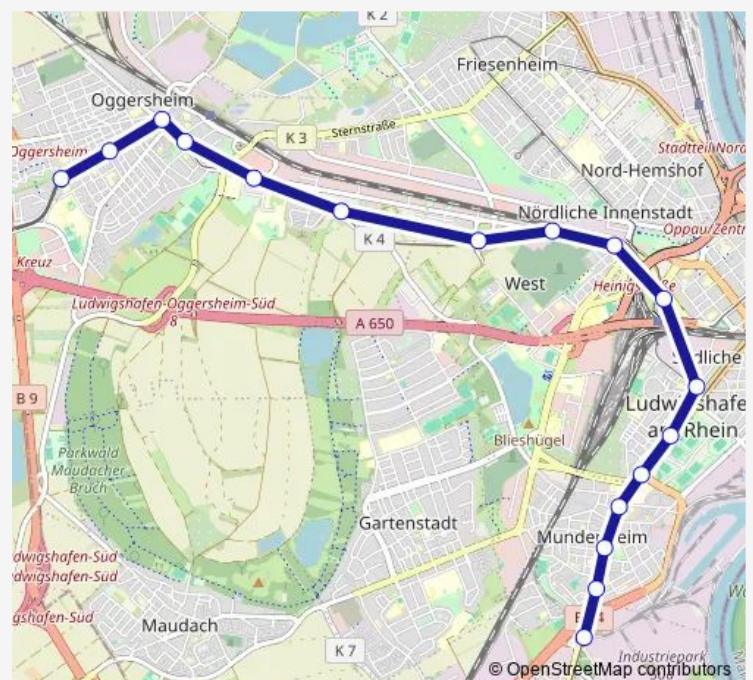

## Direction

Oggersheim, Comeniusstraße — Giulinistraße

17 stops

[Open route schedule](#)

Oggersheim, Comeniusstraße

Wilhelm-Tell-Straße

Hans-Warsch-Platz

Mannheimer Tor

Mundenheim Nord

Am Schwanen

Schillerschule

Hoheneckenstraße

Giulinistraße

## Route schedule

Oggersheim, Comeniusstraße — Giulinistraße

Monday 24:00

Tuesday 24:00

Wednesday 24:00

Thursday 24:00

Friday 24:00

Saturday 24:00

## Route info

Direction: Oggersheim, Comeniusstraße

Stops: 17

Trip Duration: 0 hour 24 min