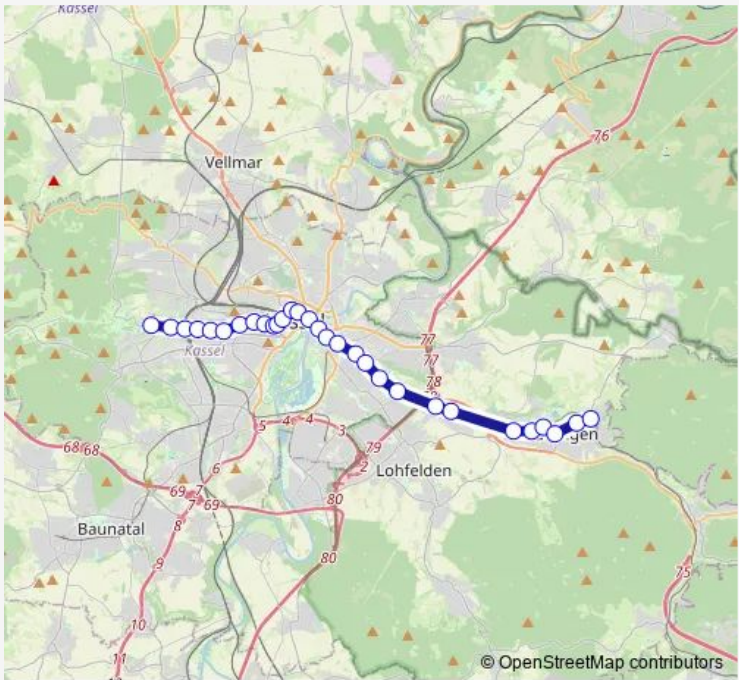

Tram E

[Go to website](#)

Direction
Kassel Rathaus/Fünffensterstraße — Kassel Hessischer Rundfunk

13 stops

[Open route schedule](#)

- Kassel Rathaus/Fünffensterstraße
- Kassel Ständeplatz
- Kassel Karthäuserstraße
- Kassel Annastraße
- Kassel Querallee
- Kassel Friedenskirche
- Kassel Bebelplatz
- Kassel Kongress Palais/Stadthalle
- Kassel Wintershall
- Kassel Rotes Kreuz
- Kassel Bahnhof Wilhelmshöhe
- Kassel Kunoldstraße
- Kassel Hessischer Rundfunk

Route schedule

Kassel Rathaus/Fünffensterstraße — Kassel Hessischer Rundfunk

Monday	07:43
Tuesday	07:43
Wednesday	07:43
Thursday	07:43
Friday	07:43
Saturday	—
Sunday	—

Route info

Direction: Kassel Rathaus/Fünffensterstraße

Stops: 13

Trip Duration: 0 hour 18 min