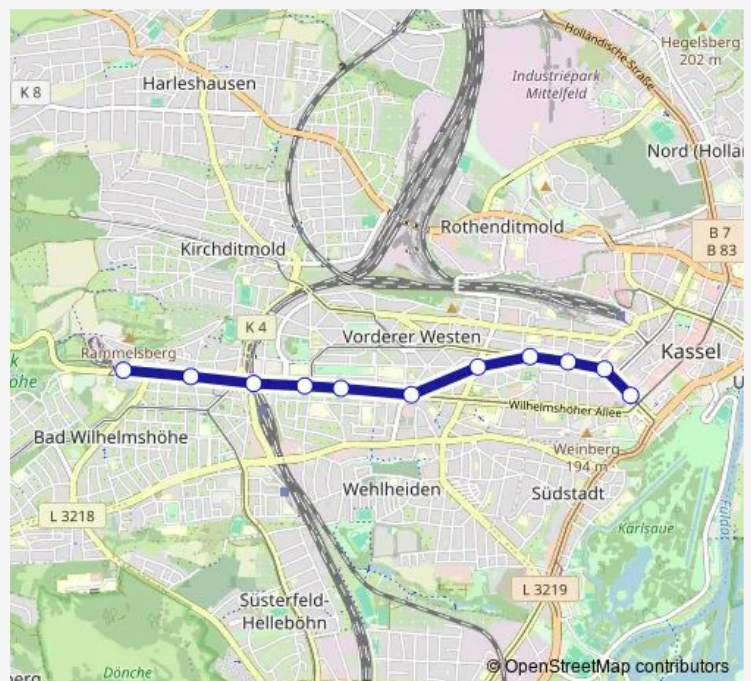

Tram E

[Go to website](#)

Direction

Kassel Rathaus/Fünffensterstraße — Kassel Hessischer Rundfunk

13 stops

[Open route schedule](#)

Kassel Rathaus/Fünffensterstraße

Kassel Ständeplatz

Kassel Karthäuserstraße

Kassel Annastraße

Kassel Querallee

Kassel Friedenskirche

Kassel Bebelplatz

Kassel Kongress Palais/Stadthalle

Kassel Wintershall

Kassel Rotes Kreuz

Kassel Bahnhof Wilhelmshöhe

Kassel Kunoldstraße

Kassel Hessischer Rundfunk

Route schedule

Kassel Rathaus/Fünffensterstraße — Kassel Hessischer Rundfunk

Monday 07:43

Tuesday 07:43

Wednesday 07:43

Thursday 07:43

Friday 07:43

Saturday —

Sunday —

Route info

Direction: Kassel Rathaus/Fünffensterstraße

Stops: 13

Trip Duration: 0 hour 18 min

E