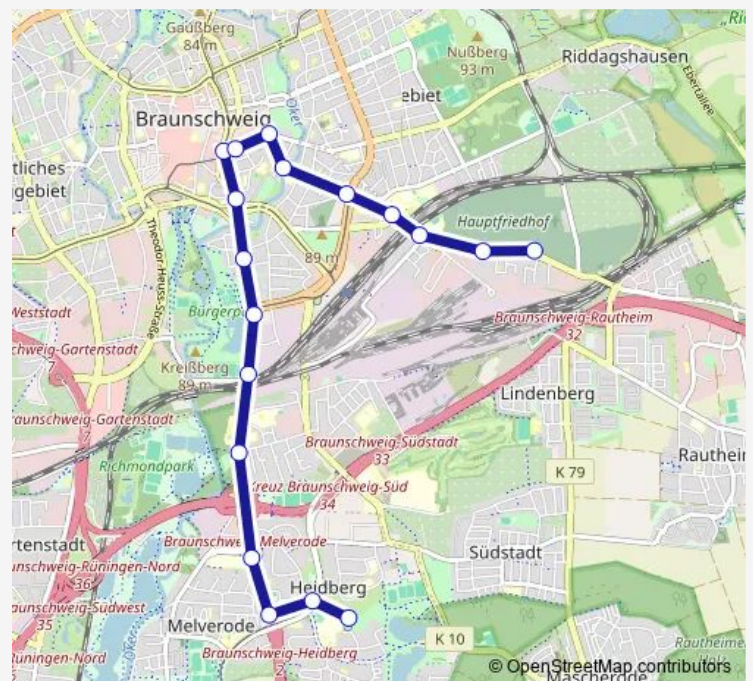

Braunschweig, Georg-Eckert-Straße

Braunschweig, Museumstraße

Braunschweig, Am Magnitor

BS, St. Leonhard (Stadthalle)

Braunschweig, Marienstift

Braunschweig, Ackerstraße

Braunschweig, Hauptfriedhof

Braunschweig, Helmstedter Str.

Route schedule

Braunschweig, Anklamstraße (Heidbergpark) — Braunschweig, Helmstedter Str.

Monday 13:01

Tuesday 13:01

Wednesday 13:01

Thursday 13:01

Friday 13:01

Saturday —

Sunday —

Route info

Direction: Braunschweig, Anklamstraße (Heidbergpark)

Stops: 18

Trip Duration: 0 hour 21 min

■ E

Direction

Braunschweig, Helmstedter Str. — Braunschweig, Anklamstraße (Heidbergpark)

18 stops

[Open route schedule](#)

Braunschweig, Helmstedter Str.

Braunschweig, Hauptfriedhof

Braunschweig, Ackerstraße

Braunschweig, Marienstift

BS, St. Leonhard (Stadthalle)

Braunschweig, Am Magnitor