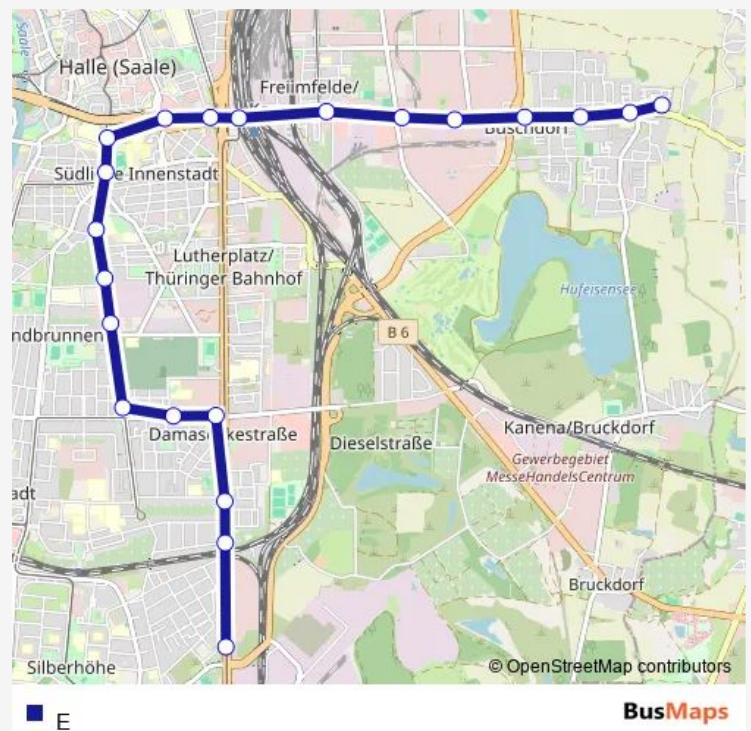

Halle (Saale), Rannischer Platz

Halle (Saale), Steinweg

Halle (Saale), Franckeplatz

Halle (Saale), Glauchaer Platz

Halle (Saale), Saline

Halle (Saale), Rennbahnkreuz

Halle (Saale), Gimritzer Damm

Halle (Saale), Blücherstr./Peißnitzinsel

Halle (Saale), Weinberg Campus

Halle (Saale), Straßburger Weg

Halle (Saale), Heide-Universitätsklinikum

Halle (Saale), Spechtweg

Route schedule

Halle (Saale), Betriebshof Rosengarten — Halle (Saale), Kröllwitz

Monday	03:24-05:25
Tuesday	03:24-05:25
Wednesday	03:24-05:25
Thursday	03:24-05:25
Friday	03:24-05:25
Saturday	03:34
Sunday	03:34

Route info

Direction: Halle (Saale), Betriebshof Rosengarten

Stops: 22

Trip Duration: 0 hour 29 min