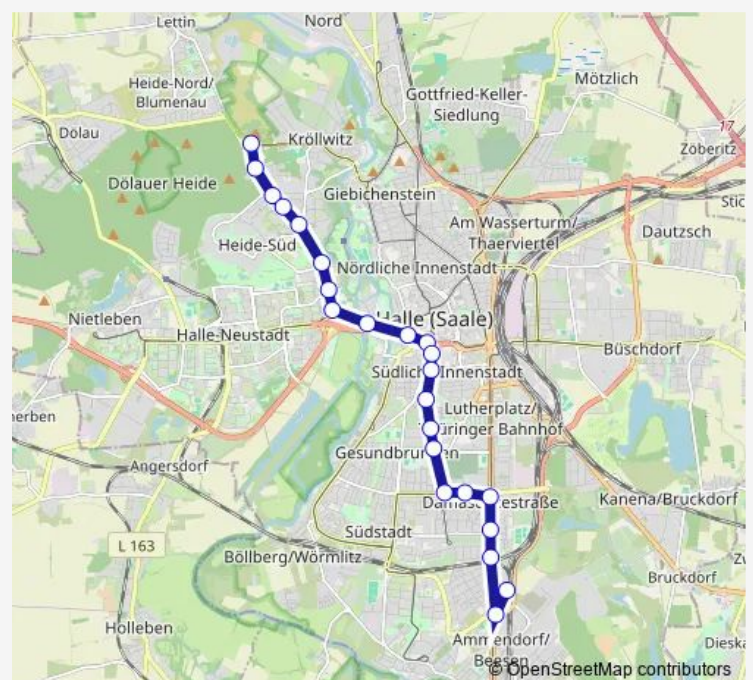

Halle (Saale), Weinberg Campus

Halle (Saale), Straßburger Weg

Halle (Saale), Heide-Universitätsklinikum

Halle (Saale), Spechtweg

Route schedule

Halle (Saale), Betriebshof Rosengarten — Halle (Saale), Kröllwitz

Monday 05:08-05:22

Tuesday 05:08-05:22

Wednesday 05:08-05:22

Thursday 05:08-05:22

Friday 05:08-05:22

Saturday —

Sunday —

Route info

Direction: Halle (Saale), Betriebshof Rosengarten

Stops: 22

Trip Duration: 0 hour 34 min

■ E

Direction

Halle (Saale), Trotha — Halle (Saale), Gertraudenfriedhof

13 stops

[Open route schedule](#)

Halle (Saale), Trotha

Halle (Saale), Pfarrstr.

Halle (Saale), Seebener Str.

Halle (Saale), Zoo (Tram/Bus)

Halle (Saale), Kurallee

Halle (Saale), Hegelstr.

Halle (Saale), Reileck

Halle (Saale), Willy-Lohmann-Str. [A]