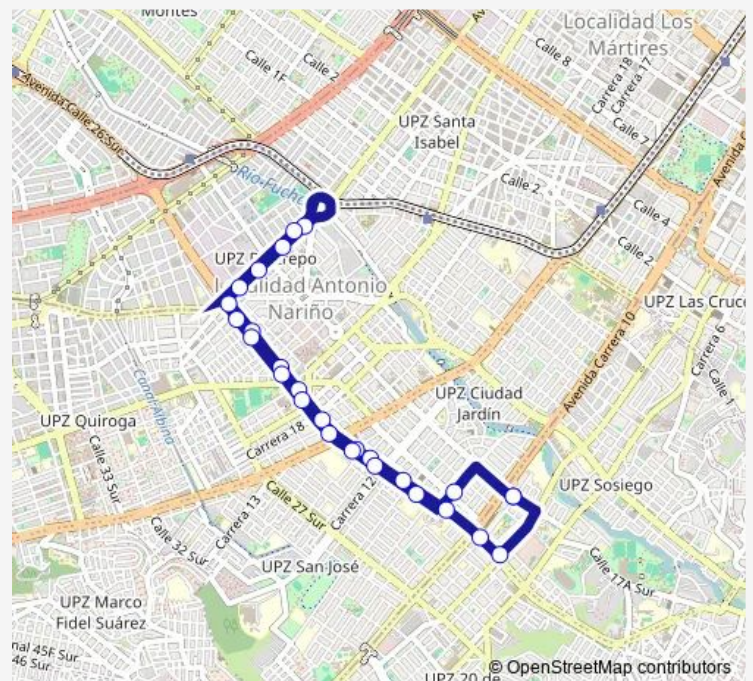

AV. 1 de Mayo - KR 12

AV. 1 de Mayo - KR 14

AV. 1 de Mayo - AV. Caracas

AV. 1 de Mayo - KR 17

AV. 1 De Mayo - KR 20 Bis

AV. 1 De Mayo - KR 22

AV. 1 De Mayo - KR 24B

AV. 1 De Mayo - KR 26

AK 27 - CL 19 Sur

AK 27 - CL 18 Sur

AK 27 - CL 15 Sur

AK 27 - CL 13 Sur

AK 27 - CL 14 Sur

AV. 1 de Mayo - KR 25

AV. 1 de Mayo - KR 24B

AV. 1 De Mayo - KR 22

AV. 1 de Mayo - KR 19

Route schedule

CL 17 Sur - KR 9A — CL 17 Sur - KR 9A

| | |
|-----------|-------------|
| Monday | 04:00-23:34 |
| Tuesday | 04:00-23:34 |
| Wednesday | 04:00-23:34 |
| Thursday | 04:00-23:34 |
| Friday | 04:00-23:34 |
| Saturday | 04:00-23:34 |
| Sunday | 04:00-23:34 |

Route info

Direction: CL 17 Sur - KR 9A

Stops: 27

Trip Duration: 0 hour 26 min

AV. 1 de Mayo - KR 16

AV. 1 de Mayo - KR 14

AV. 1 de Mayo - KR 13 Bis

AV. 1 de Mayo - KR 11