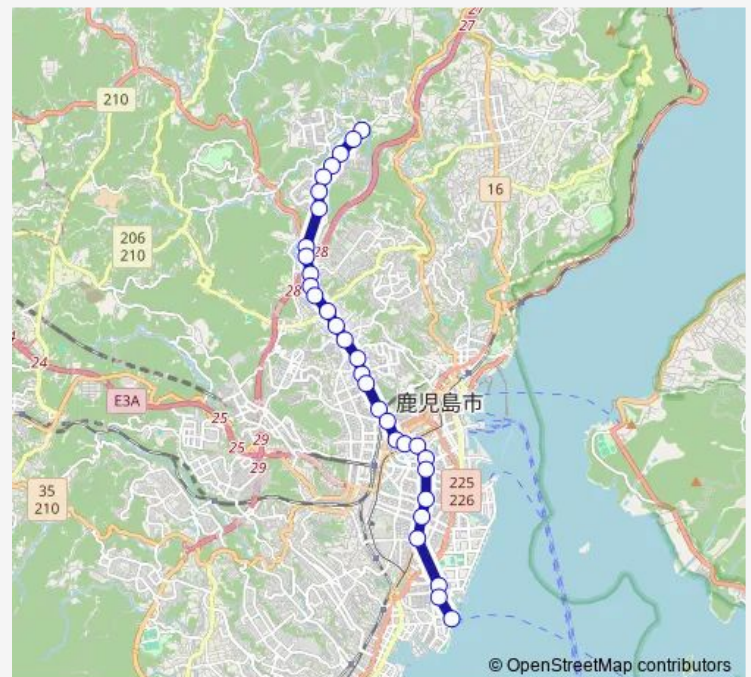

Thursday 07:12-07:22

Friday 07:12-07:22

Saturday —

Sunday —

Route info

Direction: 伊敷団地

Stops: 31

Trip Duration: 0 hour 53 min

■ 市 28番線 鴨池港 ~ 伊敷団地

BusMaps

加治屋町

高見馬場

甲東中学校前

新屋敷

二中通

荒田八幡

騎射場

県庁前(鹿児島市)

ニュータウン中央

鴨池港

Direction

鴨池港 — 伊敷団地

32 stops

[Open route schedule](#)

Saturday —

Sunday —

Route info

Direction: 鴨池港

Stops: 32

Trip Duration: 0 hour 57 min

伊敷団地入口

西伊敷三丁目