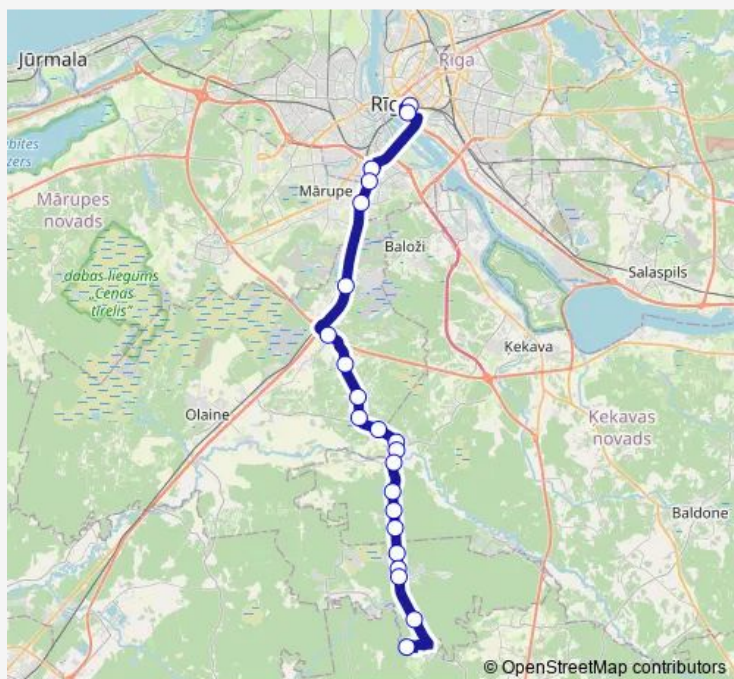

Friday 08:15-16:35

Saturday 08:15-16:35

Sunday 08:15-16:35

**Route info**

Direction: Rīga (Elizabetes iela)

Stops: 22

Trip Duration: 0 hour 47 min

■ 6852 — Rīga-Straume

**BusMaps**

## Direction

Straume — Rīga (Elizabetes iela)

36 stops

[Open route schedule](#)

Straume

Liepas

Jāņupe

Puriņi