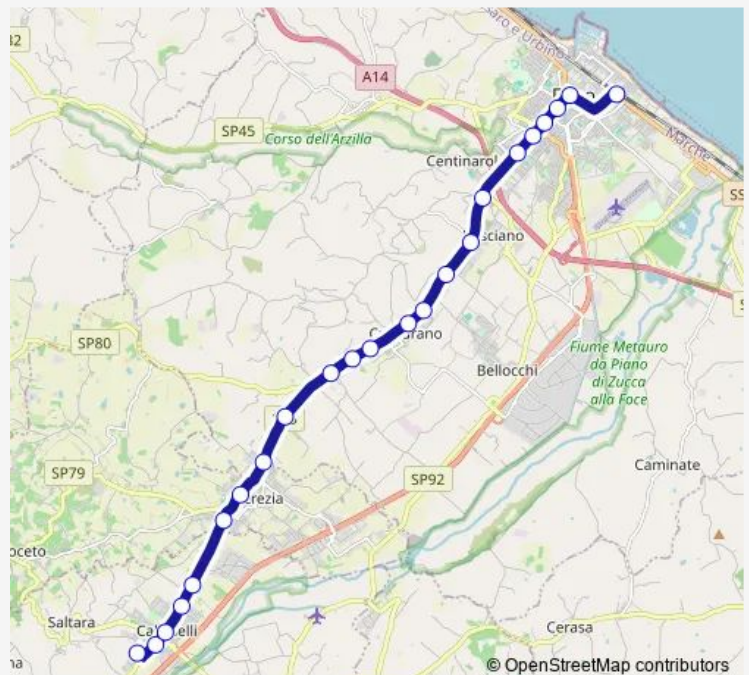

Thursday —

Friday —

Saturday —

Sunday 07:30-13:35

**Route info**

Direction: G. di Vittorio-Park S.Lucia

Stops: 30

Trip Duration: 0 hour 40 min

Piancerreto

Fossombrone (Autostazione)

**Direction**

Fossombrone (Autostazione) — Urbino Borgo Mercatale

30 stops

[Open route schedule](#)

Fossombrone (Autostazione)

Piancerreto