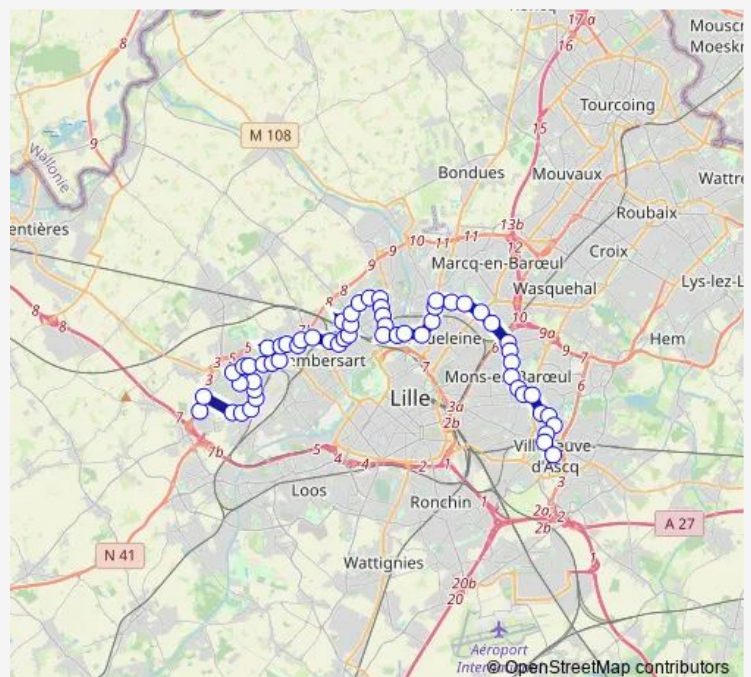

Montgolfier

Gare

Marche

Route schedule

Hotel De Ville — Ctre Commercial

Monday 05:48-21:01

Tuesday 05:48-21:01

Wednesday 05:48-21:01

Thursday 05:48-21:01

Friday 05:48-21:01

Saturday 06:00-21:00

Sunday —

Route info

Direction: Hotel De Ville

Stops: 58

Trip Duration: 1 hour 14 min

Saint Jean De Dieu

Samain

Yser

La Cessoie

Alliance Nord-Ouest

Saut Du Loup

Lemire

Clouet

Lambersart Bourg

Foucault

Rue De Lompret

Viersen

Verghelles

Les Terres Ocres

Clinique De La Mitterie

Cite Mouray