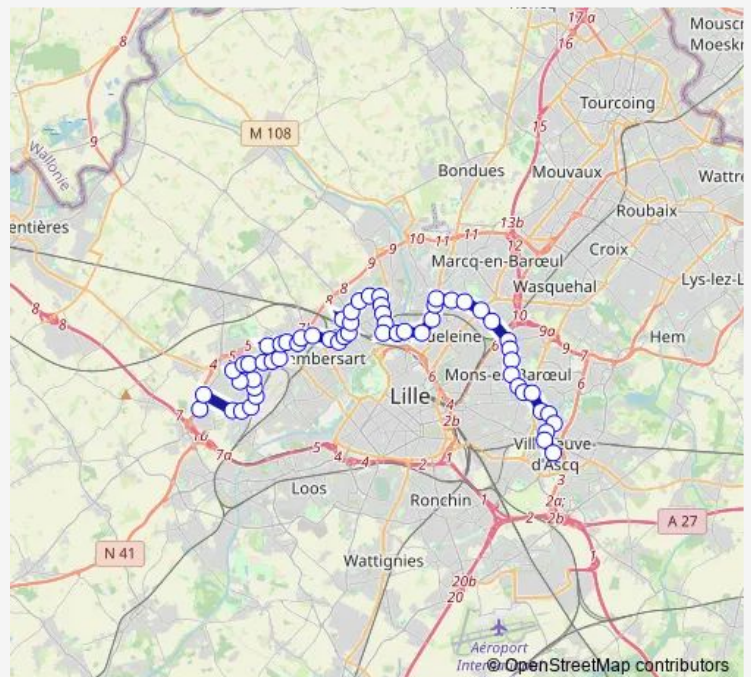

Montgolfier

Gare

Marche

Route schedule

Hotel De Ville — Ctre Commercial

Monday 05:48-21:01

Tuesday 05:48-21:01

Wednesday 05:48-21:01

Thursday 05:48-21:01

Friday 05:48-21:01

Saturday 06:00-21:00

Sunday —

Route info

Direction: Hotel De Ville

Stops: 58

Trip Duration: 1 hour 16 min

Saint Jean De Dieu

Samain

Yser

La Cessoie

Alliance Nord-Ouest

Saut Du Loup

Lemire

Clouet

Lambersart Bourg

Foucault

Rue De Lompret

Viersen

Verghelles

Les Terres Ocres

Clinique De La Mitterie

Cite Mouray