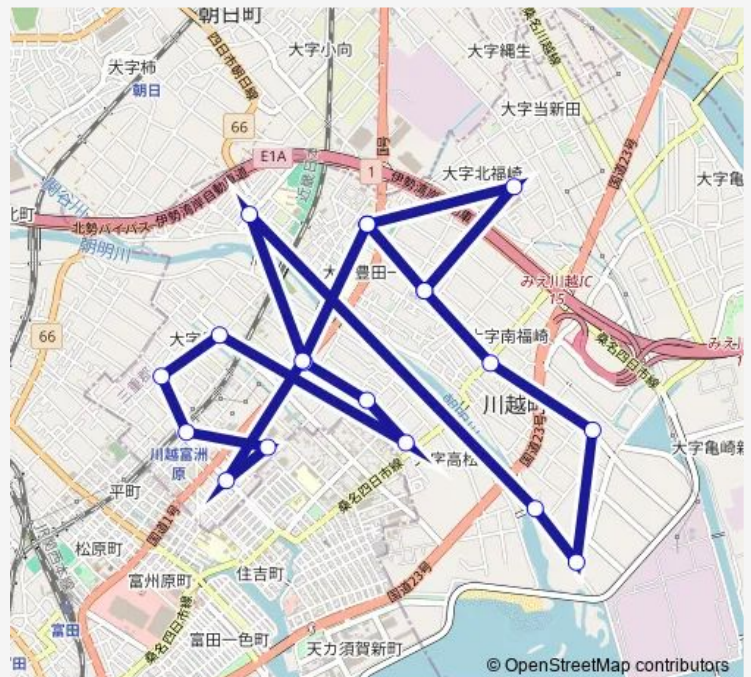

南福崎公民館前

南福崎国道23号東

町総合体育館

上吉望海橋

川越高校南

高松国道一号東

高松斎場前

高松子ども広場前

川越町役場

総合センター

Route schedule

総合センター — 総合センター

Monday 08:01-16:53

Tuesday 08:01-16:53

Wednesday 08:01-16:53

Thursday 08:01-16:53

Friday 08:01-16:53

Saturday 08:01-16:53

Sunday —

Route info

Direction: 総合センター

Stops: 20

Trip Duration: 0 hour 59 min

ふれあいバス 南ルート