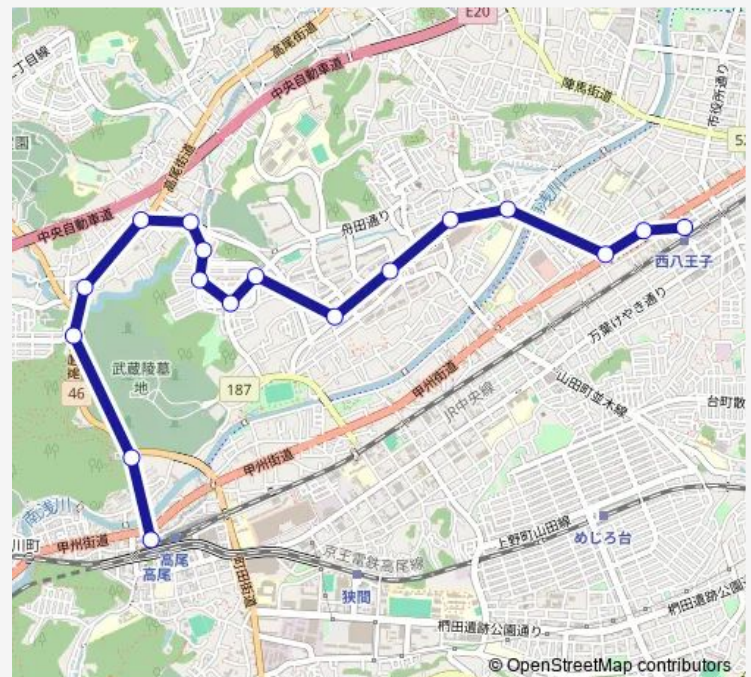

Tuesday 06:15-19:30

Wednesday 06:15-19:30

Thursday 06:15-19:30

Friday 06:15-19:30

Saturday 07:23-19:25

Sunday 07:23-19:25

Route info

Direction: 高尾駅北口

Stops: 17

Trip Duration: 0 hour 25 min

Direction

西八王子駅 (北口) — 高尾駅北口

16 stops

[Open route schedule](#)

西八王子駅 (北口)

中央図書館前 (八王子)

Monday 05:44-18:12

Tuesday 05:44-18:12

Wednesday 05:44-18:12

Thursday 05:44-18:12

Friday 05:44-18:12

Saturday 06:12-18:12

Sunday 06:12-18:12

Route info