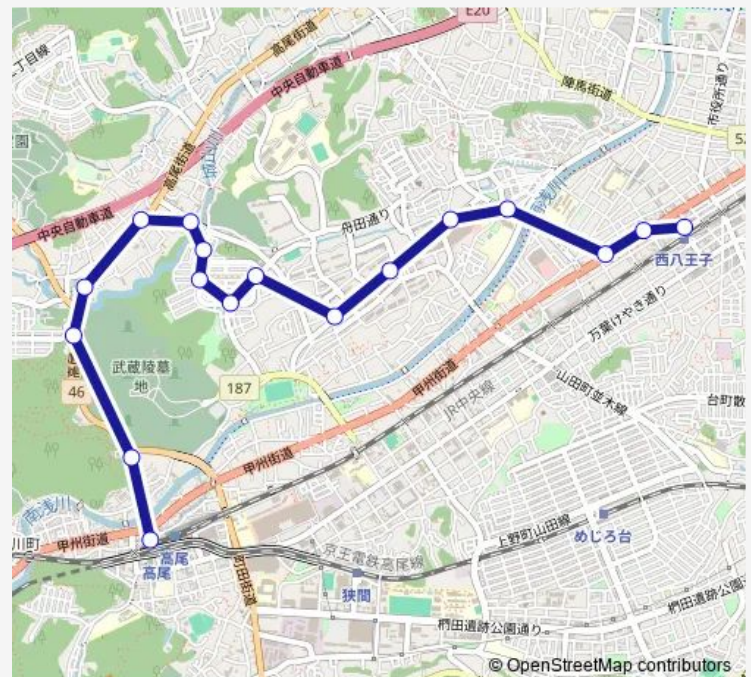

Tuesday 06:15-19:30

Wednesday 06:15-19:30

Thursday 06:15-19:30

Friday 06:15-19:30

Saturday 07:23-19:25

Sunday 07:23-19:25

Route info

Direction: 高尾駅北口

Stops: 17

Trip Duration: 0 hour 28 min

Direction

西八王子駅 (北口) — 高尾駅北口

16 stops

[Open route schedule](#)

西八王子駅 (北口)

中央図書館前 (八王子)

Monday 05:44-18:12

Tuesday 05:44-18:12

Wednesday 05:44-18:12

Thursday 05:44-18:12

Friday 05:44-18:12

Saturday 06:12-18:12

Sunday 06:12-18:12

Route info