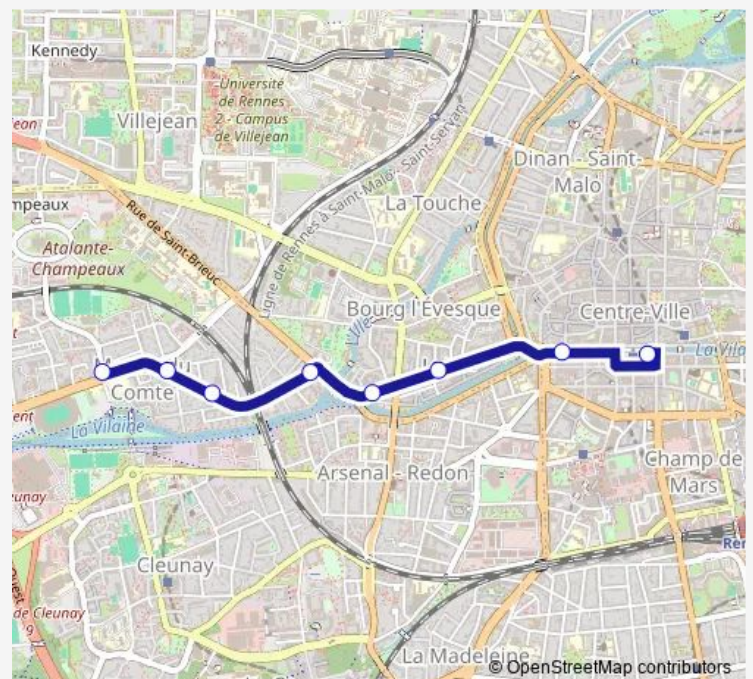

Stops: 38

Trip Duration: 0 hour 55 min

E4 — Bus de Stade : Rennes (Roazhon Park) Communes

Vivier Louis

Camus

Ricoquais

Nobel

Champ Daguet