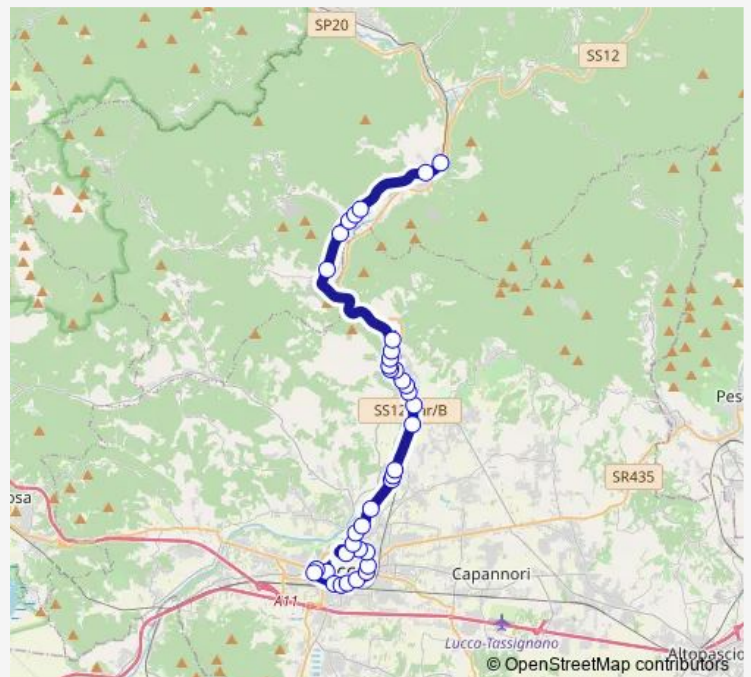

Ponte All'Ania 1

Ss.445 Civ.4

Loc La Quercia

Route schedule

Repubblica 1 — La Rena 2

Monday	06:50
Tuesday	06:50
Wednesday	06:50
Thursday	06:50
Friday	06:50
Saturday	06:50
Sunday	—

Route info

Direction: Repubblica 1

Stops: 30

Trip Duration: 0 hour 34 min

E4 — Lucca-P.Moriano-Diecimo-B.Mozzano-Gallicano-Barga-Castelnuovo

Ss.445 Bv. Filecchio

Ss.445 Bv.Due Strade

Fornaci Di Barga 1

Ss.445 Civ.352

F.Barga Ss45 Medie 1