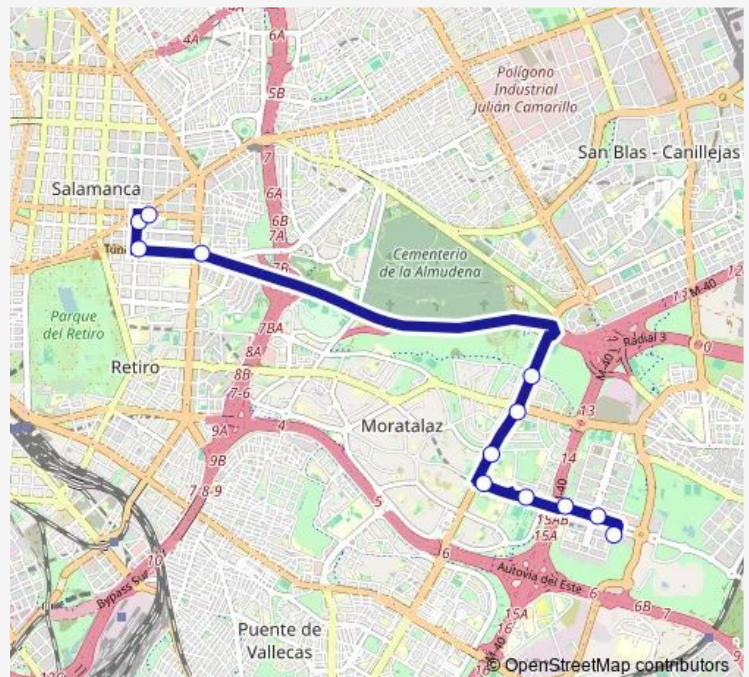

### Direction

Cordel De Pavones — Felipe li

12 stops

[Open route schedule](#)

Cordel De Pavones

Indalecio Prieto - José Prat

José Prat - Ladera De Los Almendros

Centro De Salud Pavones

### Route schedule

Cordel De Pavones — Felipe li

Monday 05:35-23:05

Tuesday 05:35-23:05

Wednesday 05:35-23:05

Thursday 05:35-23:05

Friday 05:35-23:05

Saturday 05:35-23:05

### Route info

Direction: Cordel De Pavones

Stops: 12

Trip Duration: 0 hour 25 min

## Direction

Felipe li — Cordel De Pavones

10 stops

[Open route schedule](#)

Felipe li

O'donnell

Fuente Carrantona - José Bergamín

Fuente Carrantona - García Tapia