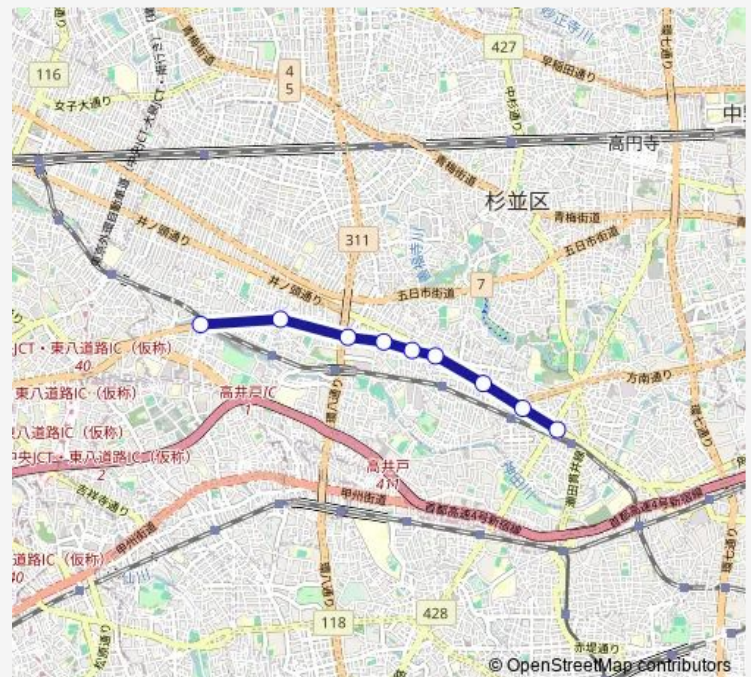

Direction

永福町 — 久我山駅

9 stops

[Open route schedule](#)

- 永福町
- 西永福
- 浜田山四丁目
- 浜田山
- 上高井戸四丁目
- 松林寺
- 高井戸駅入口
- 富士見ヶ丘
- 久我山駅

Route schedule

永福町 — 久我山駅

Monday	05:41-08:28
Tuesday	05:41-07:09
Wednesday	05:41-08:28
Thursday	05:41-08:28
Friday	05:41-07:09
Saturday	06:08-08:28
Sunday	06:18-08:28

Route info

Direction: 永福町

Stops: 9

Trip Duration: 0 hour 12 min

Direction

久我山駅 — 永福町

9 stops

[Open route schedule](#)