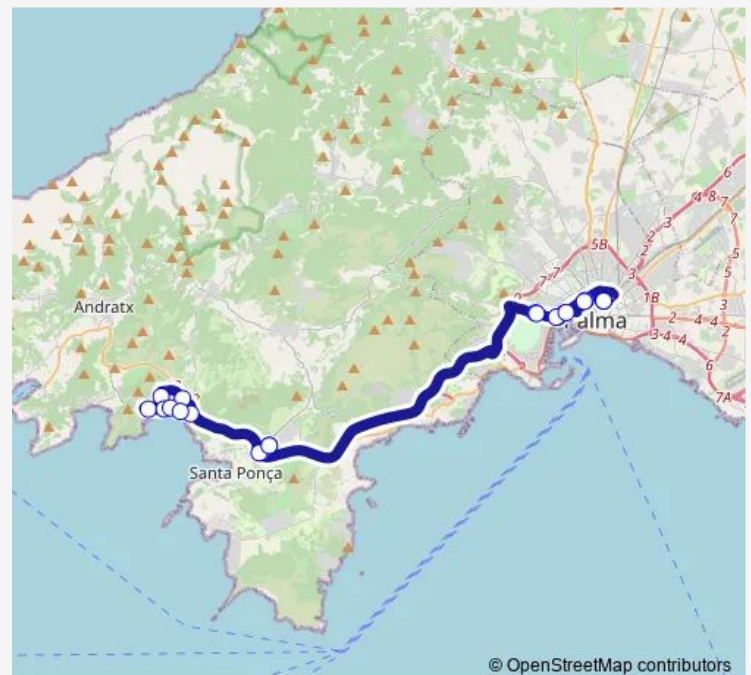

Plaça Progrés 2 (40029)

Andrea Doria 2 (40072)

Son Dureta 2 (40026)

Galatzó (11186)

Molí de Santa Ponça 2 (11092)

La Romana (11161)

Ronda (11184)

Talaia (11183)

Thursday 06:10-23:00

Friday 06:10-23:00

Saturday 06:10-23:00

Sunday 06:10-23:00

Route info

Direction: Estació Intermodal (40036)

Stops: 21

Trip Duration: 1 hour 20 min