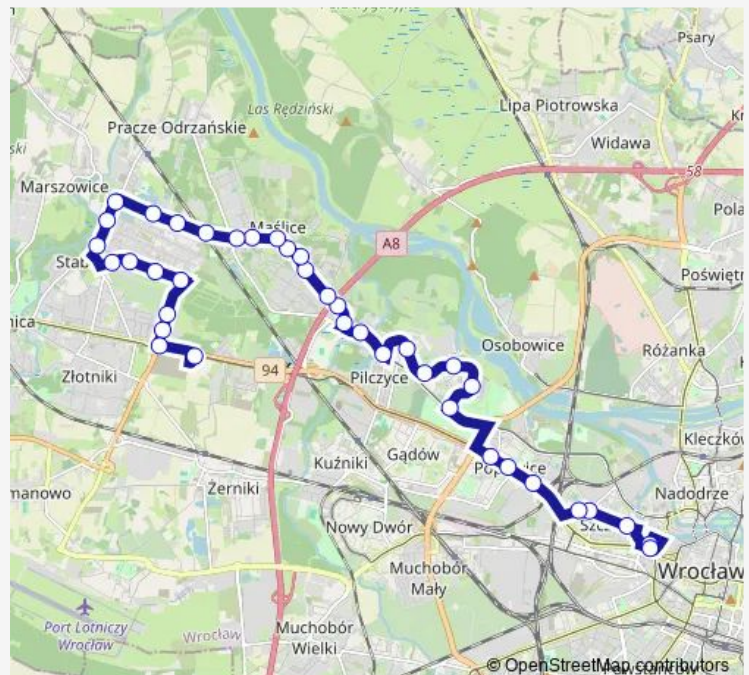

Maślicka (Staw)

Maślice Małe (Brodnicka)

Rędzińska (Cmentarz)

Route schedule

Kosmonautów (pętla) — Zajezdnia Obornicka

Monday 17:45-22:32

Tuesday 17:45-22:32

Wednesday 17:45-22:32

Thursday 17:45-22:32

Friday 17:45-22:32

Saturday 17:57-22:32

Sunday 17:57-22:32

Route info

Direction: Kosmonautów (pętla)

Stops: 47

Trip Duration: 1 hour 6 min

102

BusMaps

Maślicka (Osiedle)

Tarczyński Arena (Królewiecka)

Dworska

Górnicza

Kozanów (Dokerska)

Kozanów