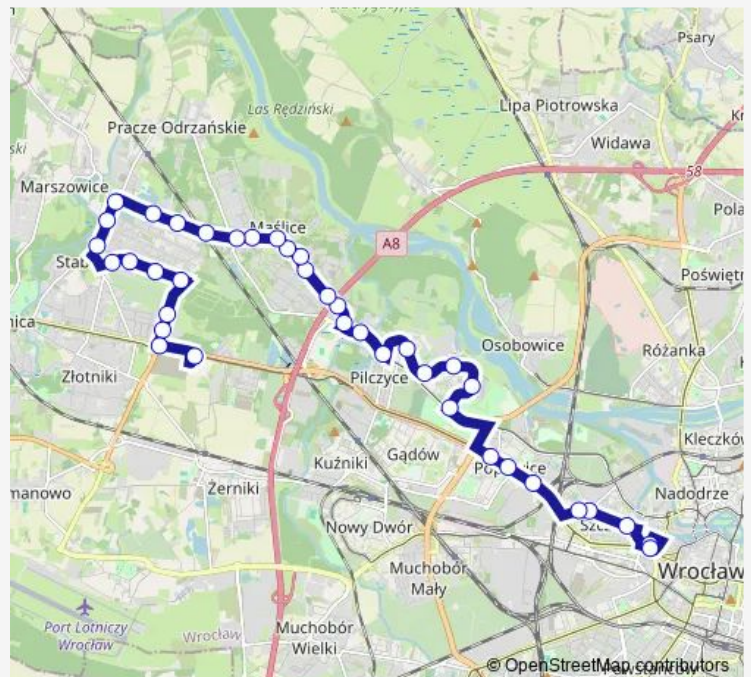

Obornicka (Obwodnica)

most Milenijny

Milenijna (Hala Orbita)

Kolista

Wiślańska

Dzielna

Kozanów

Kozanów (Dokerska)

Północna

Kozia

Brodzka

Route schedule

Zajezdnia Obornicka — Kosmonautów (pętla)

Monday	03:34-06:38
Tuesday	03:34-06:38
Wednesday	03:34-06:38
Thursday	03:34-06:38
Friday	03:34-06:38
Saturday	04:16-08:36
Sunday	04:16-08:36

Route info

Direction: Zajezdnia Obornicka

Stops: 35

Trip Duration: 0 hour 43 min

102

BusMaps

Jędrzejowska

Chwałkowska