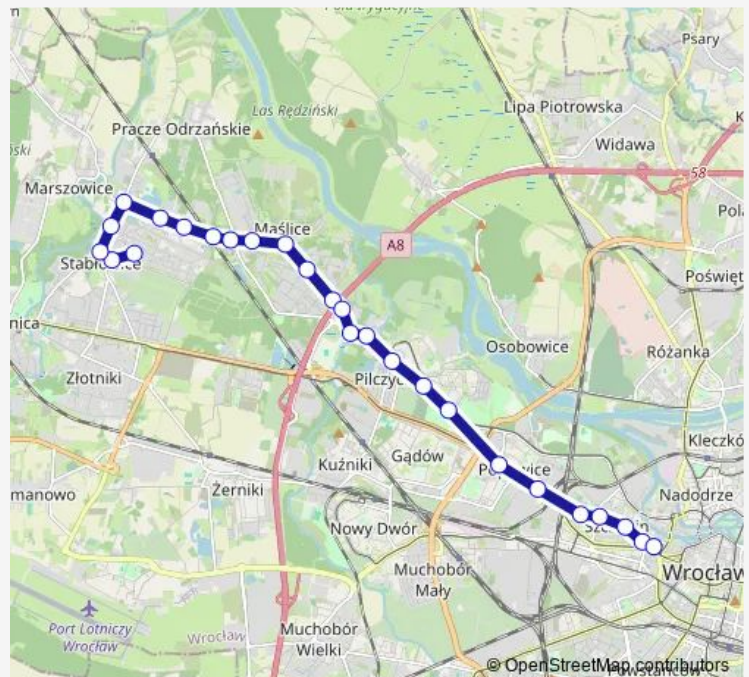

most Milenijny

### Route schedule

Wojanowska (pętla) — Zajezdnia Obornicka

Monday 09:04-23:35

Tuesday 09:04-23:35

Wednesday 09:04-23:35

Thursday 09:04-23:35

Friday 09:04-23:35

Saturday 22:38-23:35

### Route info

Direction: Wojanowska (pętla)

Stops: 24

Trip Duration: 0 hour 27 min

102

BusMaps

Obornicka (Obwodnica)

Irysowa