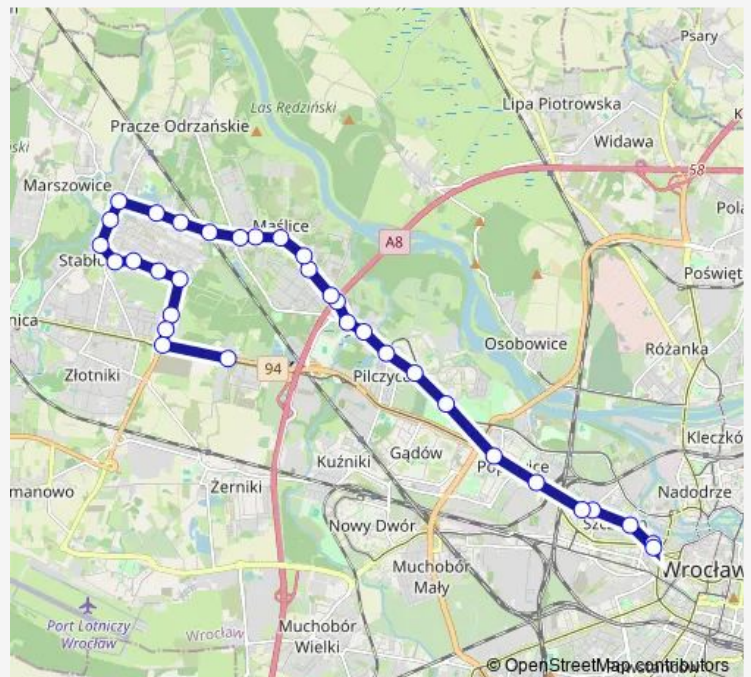

Direction

Zajezdnia Obornicka — Grabowa

40 stops

[Open route schedule](#)

Zajezdnia Obornicka

Paprotna

Bezpieczna

Bałtycka

Maślicka

Route schedule

Zajezdnia Obornicka — Grabowa

Monday 04:29-20:06

Tuesday 04:26-20:06

Wednesday 04:26-20:06

Thursday 04:26-20:06

Friday 04:26-20:06

Saturday 04:29-20:06

Sunday 04:29-20:06

Route info

Direction: Zajezdnia Obornicka

Stops: 40

Trip Duration: 0 hour 56 min

102

Maślice Małe