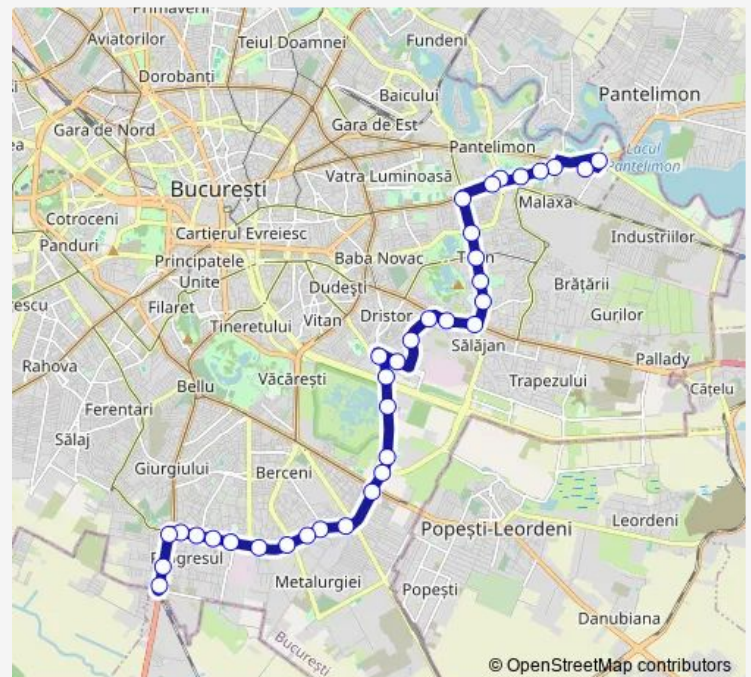

Bodesti

Facultatea de Pompieri

Sos. Morarilor

Bd. Nicolae Grigorescu

Parcul Titan

Liviu Rebreanu

Policlinica Titan

Postavarului

Saturday 04:30-22:55

Sunday 04:30-22:40

Route info

Direction: Complex Comercial Pantelimon

Stops: 35

Trip Duration: 0 hour 49 min

Inml

Soseaua Oltenitei

Cartier Aparatorii Patriei

Emil Racovita

Ciceu

Bd. Alexandru Obregia

Dorohoi

Izvorul Oltului

Ucea

Resita

Saturday 04:40-22:55

Sunday 04:40-22:55

Route info

Direction: C.F.R. Progresul

Stops: 39

Trip Duration: 1 hour 2 min

Piata Titan

Postavarului