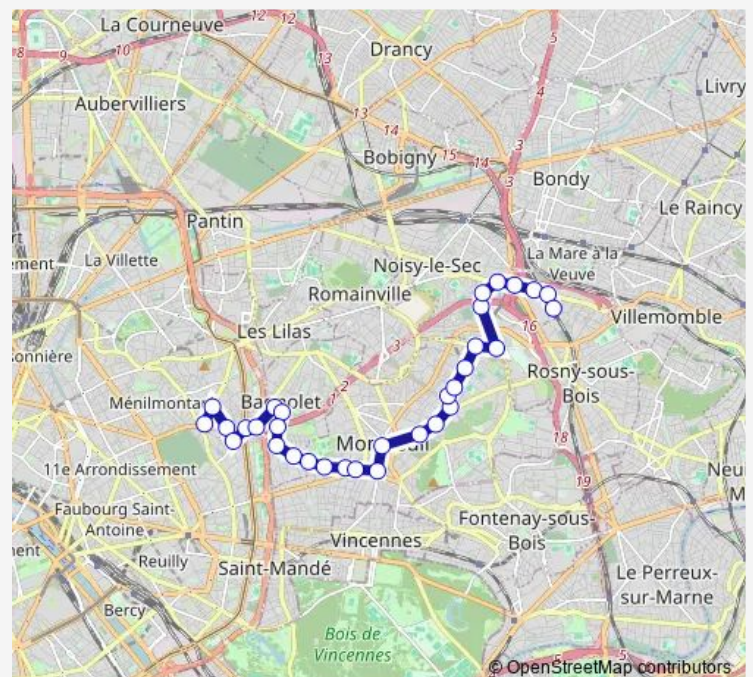

### Route schedule

Bois Perrier RER - Rosny 2 — Gambetta - Mairie du 20e

Monday 05:27-00:30<sup>+1</sup>

Tuesday 05:27-00:30<sup>+1</sup>

Wednesday 05:27-00:30<sup>+1</sup>

Thursday 05:27-00:30<sup>+1</sup>

### Route info

Direction: Bois Perrier RER - Rosny 2

Stops: 30

Trip Duration: 1 hour 8 min

République - Robespierre

Général de Gaulle

Gallieni

Centre de santé