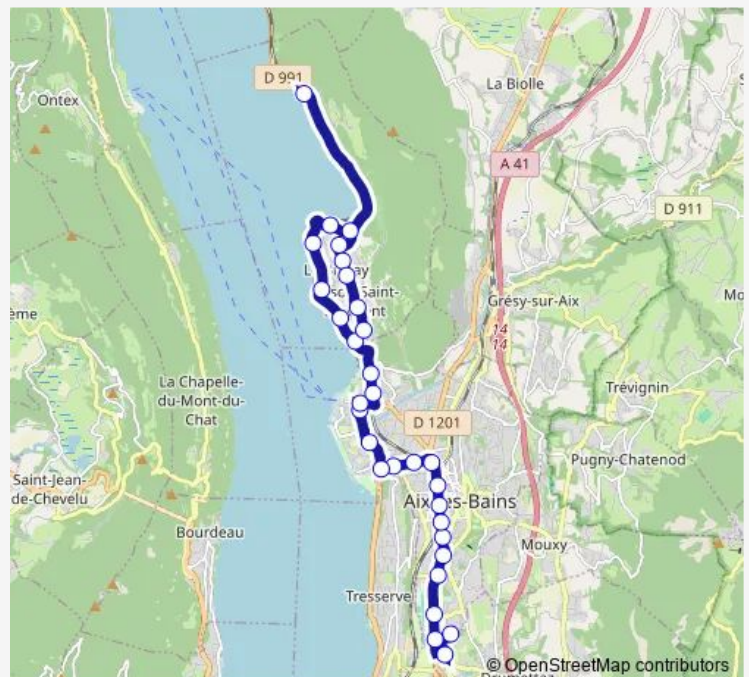

Thursday 07:50-17:35

Friday 07:50-17:35

Saturday —

Sunday —

Route info

Direction: Lycée Marlioz

Stops: 31

Trip Duration: 0 hour 45 min

102 — Lycée Marlioz - Collège Garibaldi / Saintinaix

Plage

Les Bouvières

Les Vérans

Base des Sports

Hameau de Brison

Grésine

Les Gros

Croix Sollière

Mairie St-Innocent

Saintinaix

Direction

Les Confins — Lycée Marlioz

31 stops

[Open route schedule](#)

Les Confins

Sunday —

Route info

Direction: Les Confins

Stops: 31

Trip Duration: 0 hour 48 min

Savoisienne

Rond Point des Thermes

Longchamp