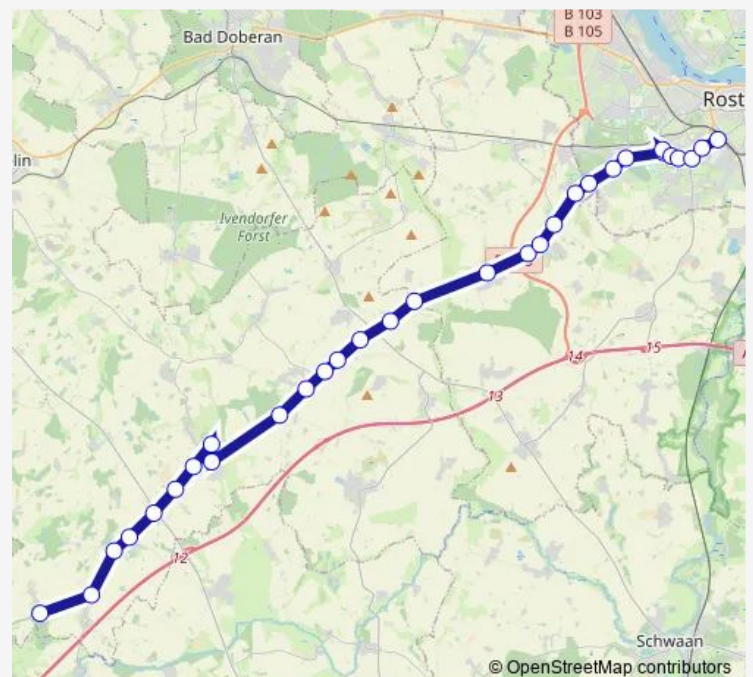

Rostock Stadtweide

Rostock, Neuer Friedhof

Rostock Campus Südstadt

Route schedule

Satow, Neuer Weg — Rostock, Hauptbahnhof Süd

Monday 13:31

Tuesday 13:31

Wednesday 13:31

Thursday 13:31

Friday 13:31

Saturday —

Sunday —

Route info

Direction: Satow, Neuer Weg

Stops: 27

Trip Duration: 0 hour 44 min

102

BusMaps

Rostock Campus Südstadt

Rostock, Klinikum Süd

Rostock, Robert-Koch-Straße

Rostock, Südstadt-Center

Rostock, Erich-Schlesinger-Str.

Rostock, Hauptbahnhof Süd

Direction

Groß Schwaß — Rostock, Hauptbahnhof Süd

22 stops

[Open route schedule](#)

Groß Schwaß

Groß Schwaß, Bahnhof

Klein Schwaß

Wilsen