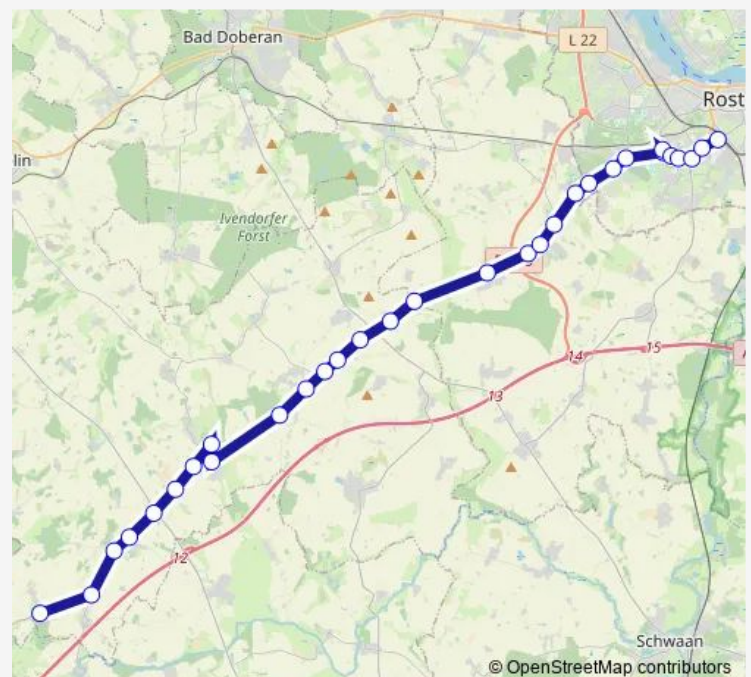

Rostock Campus Südstadt

Route schedule

Satow, Neuer Weg — Rostock, Hauptbahnhof Süd

Monday 13:31

Tuesday 13:31

Wednesday 13:31

Thursday 13:31

Friday 13:31

Saturday —

Sunday —

Route info

Direction: Satow, Neuer Weg

Stops: 27

Trip Duration: 0 hour 44 min

Rostock Campus Südstadt

Rostock, Klinikum Süd

Rostock, Robert-Koch-Straße

Rostock, Südstadt-Center

Rostock, Erich-Schlesinger-Str.

Rostock, Hauptbahnhof Süd

Direction

Groß Schwaß — Rostock, Hauptbahnhof Süd

22 stops

[Open route schedule](#)

Groß Schwaß

Groß Schwaß, Bahnhof

Klein Schwaß

Wilsen

Stäbelow, Dorfplatz

Bliesekow

Stäbelow, Dorfplatz

Stäbelow, Mühle