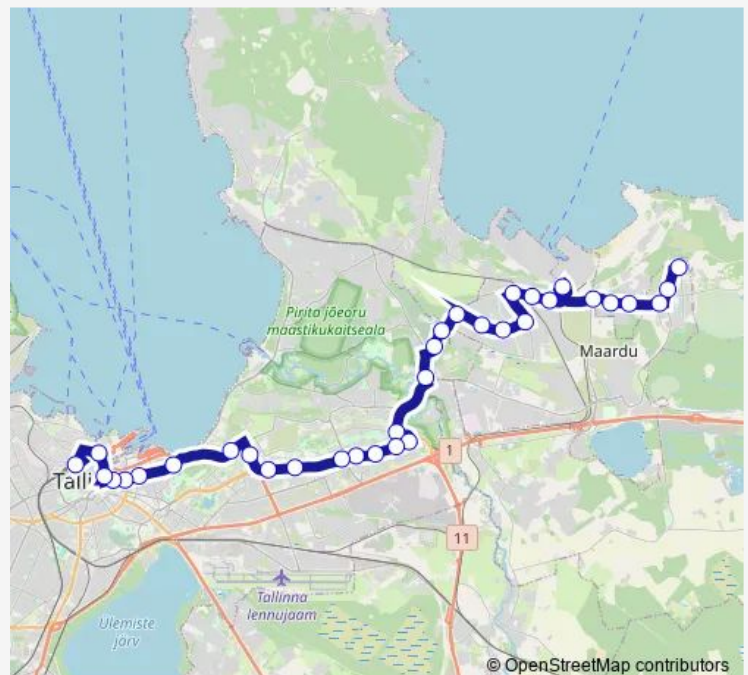

Thursday 05:35-20:50

Friday 05:35-20:50

Saturday 07:25-20:55

Sunday 07:25-20:55

Route info

Direction: Kallavere

Stops: 34

Trip Duration: 0 hour 53 min

102 — Tallinn - Laagna - Muuga - Maardu

BusMaps

Mustakivi

Taevakivi

Laagna

Kotka kauplus

Liikuri

Lasnamägi