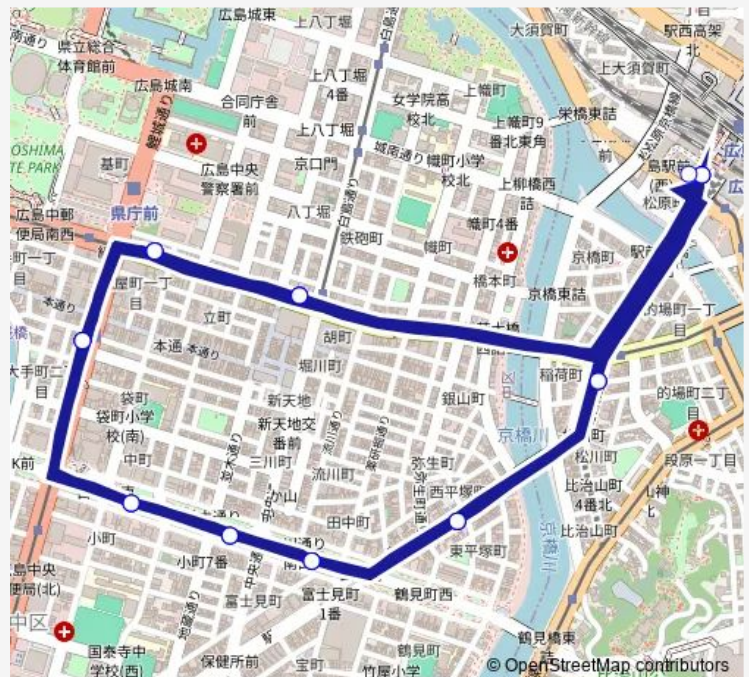

Bus 102 エキまちループ (右回り)

[Go to website](#)

Direction

広島駅 — 広島駅

37 stops

[Open route schedule](#)

- 広島駅
- 稲荷町
- 平塚町
- 田中町
- 並木通り入口
- 白神社前
- 本通り
- 紙屋町(紙屋町東電停前)
- 八丁堀(福屋別館前)
- 広島駅
- 稲荷町
- 平塚町
- 田中町
- 並木通り入口
- 白神社前
- 本通り
- 紙屋町(紙屋町東電停前)
- 八丁堀(福屋別館前)
- 広島駅
- 稲荷町
- 平塚町

Route schedule

広島駅 — 広島駅

| | |
|-----------|-------------|
| Monday | 09:35-19:25 |
| Tuesday | 09:35-19:25 |
| Wednesday | 09:35-19:25 |
| Thursday | 09:35-19:25 |
| Friday | 09:35-19:25 |
| Saturday | 08:18-17:25 |
| Sunday | 08:18-17:25 |

Route info

Direction: 広島駅

Stops: 37

Trip Duration: 1 hour 56 min

■ 102 — エキまちループ (右回り)

田中町

並木通り入口

白神社前

Friday 07:25-14:30

Saturday —

Sunday —

Route info

Direction: 広島駅

Stops: 41

Trip Duration: 1 hour 56 min

白神社前