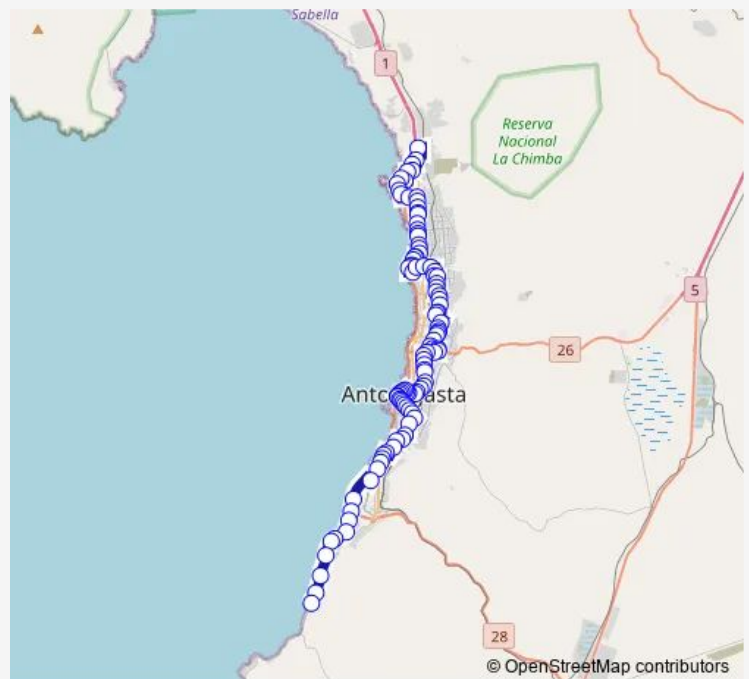

Av Pedro Aguirre Cerda / Manquehue

Pedro Aguirre Cerda / Chacalluta

Pedro Aguirre Cerda / Gabriel Silva

Pedro Aguirre Cerda / Río de los Cipreses

Pedro Aguirre Cerda / Los Paquenes

Route schedule

Amatista / Terminal 102 — Av. Jaime Guzmán Errazuriz / terminal 102

Monday 06:00-20:53

Tuesday 06:00-20:53

Wednesday 06:00-20:53

Thursday 06:00-20:53

Friday 06:00-20:53

Saturday 07:00-19:56

Sunday 07:30-19:54

Route info

Direction: Amatista / Terminal 102

Stops: 104

Trip Duration: 3 hour 22 min

102 — Amatista - Balneario El Huáscar

Pedro Aguirre Cerda / Los cipreses

Pedro Aguirre Cerda / Los Guindos

Los Chañares / Los Aromos