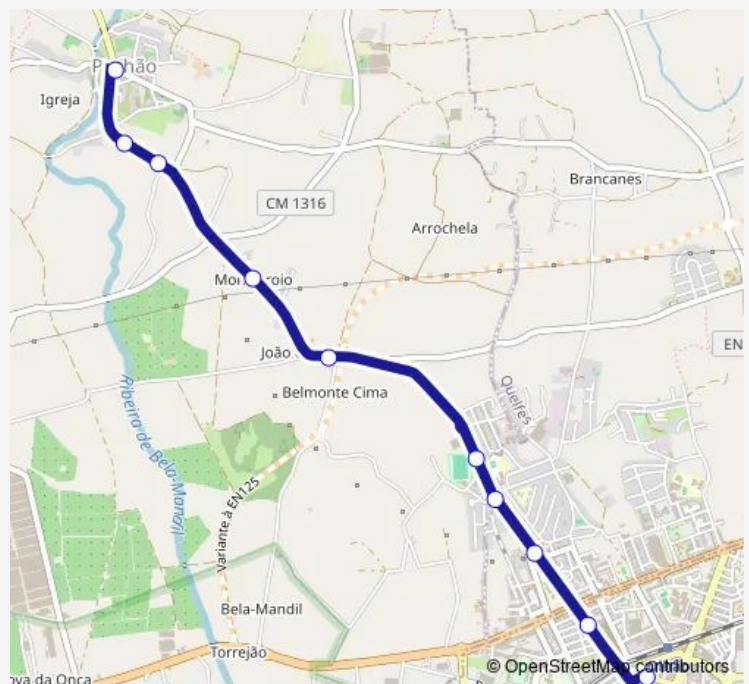

**Route schedule**

Pechão (R. Francisco Guerreiro) — Olhão (Terminal Rodoviário)

Monday	08:00-18:40
Tuesday	08:00-18:40
Wednesday	08:00-18:40
Thursday	08:00-18:40
Friday	08:00-18:40
Saturday	—
Sunday	—

**Route info**

Direction: Pechão (R. Francisco Guerreiro)

Stops: 10

Trip Duration: 0 hour 10 min

102 — Olhão – Pechão

## Direction

Olhão (Terminal Rodoviário) — Pechão (R. Francisco Guerreiro)

11 stops

[Open route schedule](#)

Olhão (Terminal Rodoviário)

Olhão (Quatro Estradas)

Olhão (Sta. Casa da Misericórdia)

Olhão (Eb23 Paula Nogueira)

## Route schedule

Olhão (Terminal Rodoviário) — Pechão (R. Francisco Guerreiro)

Monday 08:40-18:30

Tuesday 08:40-18:30

Wednesday 08:40-18:30

Thursday 08:40-18:30

Friday 08:40-18:30

Saturday —