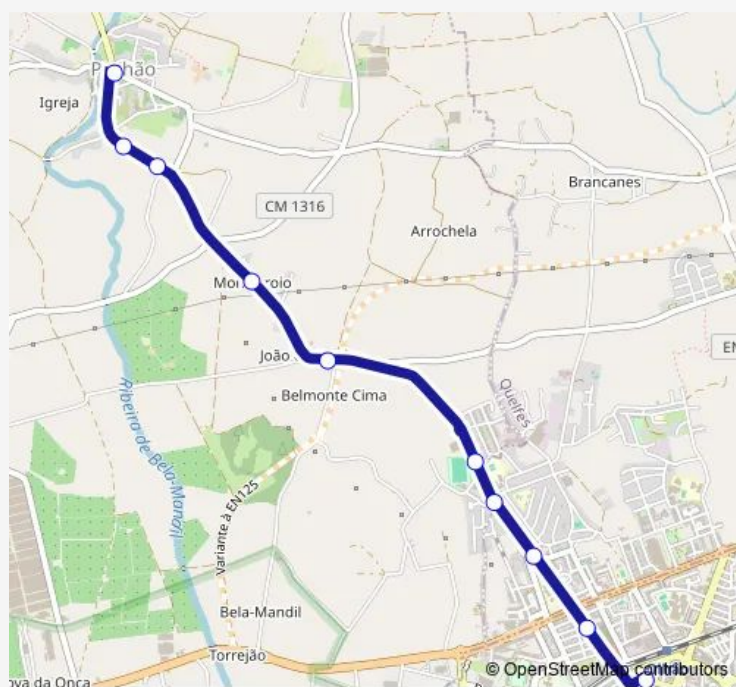

Pechão (Ji)

Belmonte / Montarroio

Belmonte de Cima

Olhão (Estádio Municipal)

Olhão (Eb23 Paula Nogueira)

Olhão (Sta. Casa da Misericórdia)

Olhão (Quatro Estradas)

Olhão (Terminal Rodoviário)

Route schedule

Pechão (R. Francisco Guerreiro) — Olhão (Terminal Rodoviário)

Monday	08:00-18:40
Tuesday	08:00-18:40
Wednesday	08:00-18:40
Thursday	08:00-18:40
Friday	08:00-18:40
Saturday	—
Sunday	—

Route info

Direction: Pechão (R. Francisco Guerreiro)

Stops: 10

Trip Duration: 0 hour 10 min

102 — Olhão – Pechão

Direction

Olhão (Terminal Rodoviário) — Pechão (R. Francisco Guerreiro)

11 stops

[Open route schedule](#)

Thursday 08:40-18:30

Friday 08:40-18:30

Saturday —

Sunday —

Route info

Direction: Olhão (Terminal Rodoviário)

Stops: 11

Trip Duration: 0 hour 10 min