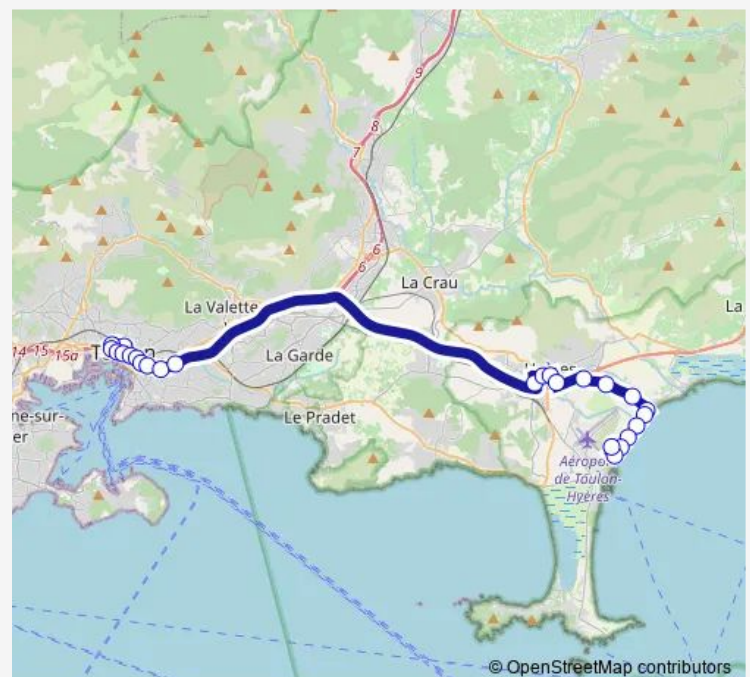

### Direction

Aéroport Toulon Hyeres — Gare Routière (Toulon)

20 stops

[Open route schedule](#)

Aéroport Toulon Hyeres

Aéroport

Pins Maritimes

Plein Sud

Soldat Bellon

Clinique Ste Marguerite

Malon

Bourgeois

Champ de Mars

Clemenceau

Fabié

Gare Routière (Toulon)

### Route schedule

Aéroport Toulon Hyeres — Gare Routière (Toulon)

Monday 07:05-20:05

Tuesday 07:05-20:05

Wednesday 07:05-20:05

Thursday 07:05-20:05

Friday 07:05-20:05

Saturday 07:10-18:00

### Route info

Direction: Aéroport Toulon Hyeres

Stops: 20

Trip Duration: 0 hour 48 min

102 — Gare Rte Tln-Aéroport Hyères